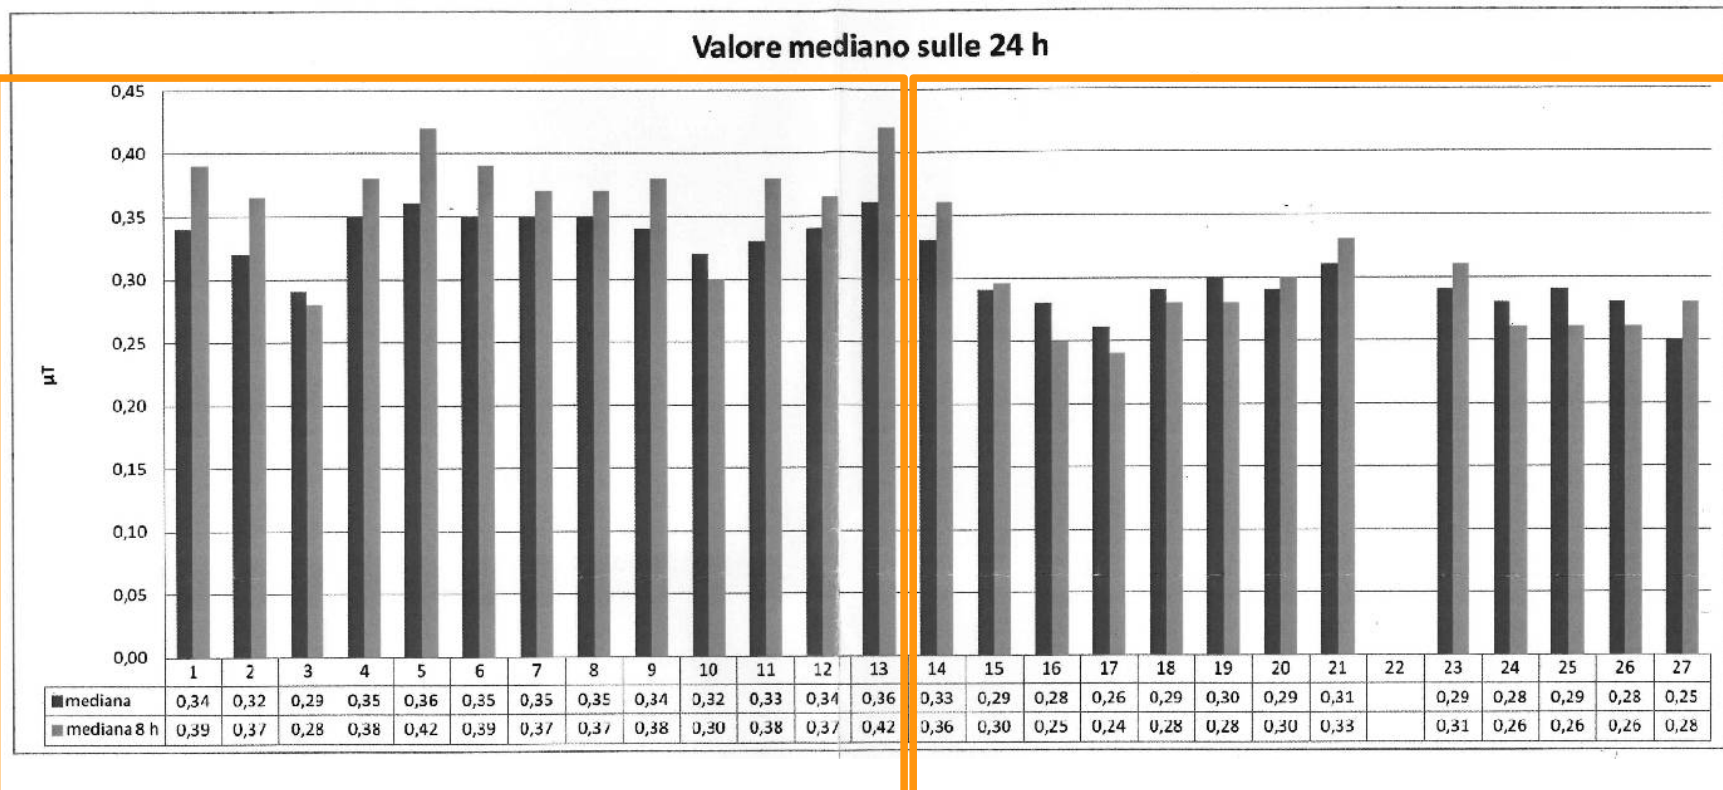

Città di
Portogruaro

Campagna di
rilevamento
**Dal 01/02/2013 al
14/02/2013** in
esterno, sotto il
traliccio

Campagna di
rilevamento
**Dal 14/02/2013 al
28/02/2013** in
esterno, presso la
palestra esterna

VALORI MEDIANI FEBBRAIO 2013