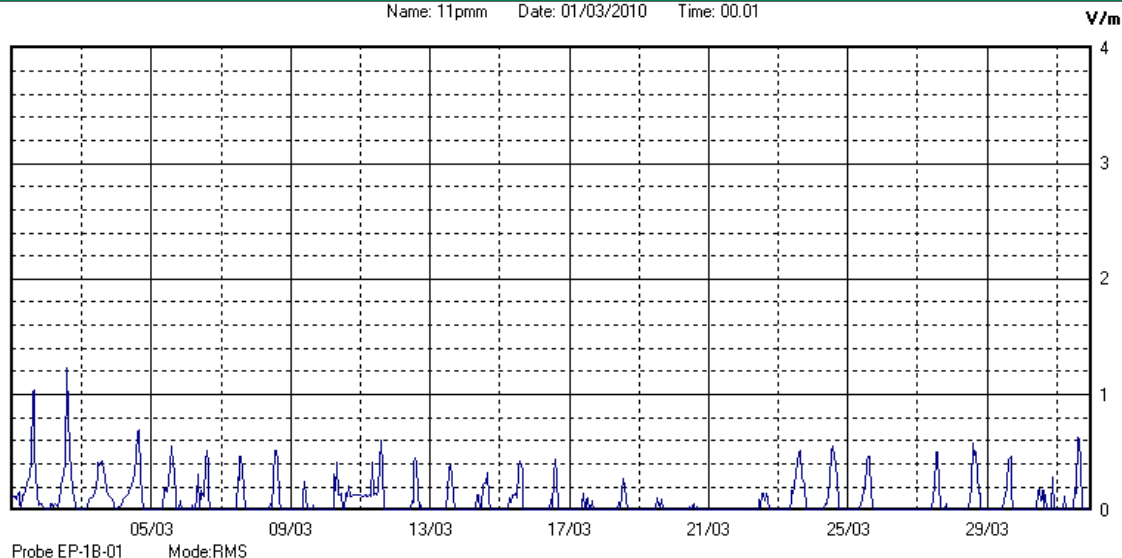

Nome Punto	P011
Comune	Portogruaro
Indirizzo	Via Verdi, n°7
Descrizione	Abitazione privata
Inizio misura	01/03/2010
Fine misura	31/03/2010

RISULTATO MISURAZIONE

Name: 11pmm Date: 01/03/2010 Time: 00.01

Il parametro misurato è il campo elettrico (E) e la sua unità di misura è il Volt/metro (V/m). In tabella si riporta il valore medio massimo (Emax) riferito a un intervallo di tempo di 6 minuti; l'andamento della linea blu descrive l'evoluzione del campo elettromagnetico nell'arco dell'intera settimana. Nell'asse delle ascisse sono riportati i giorni, nelle ordinate il valore di campo elettromagnetico misurato in V/m.

Il valore limite di attenzione è fissato per legge (D.P.C.M. 08 luglio 2003) a 6,00 V/m.

I valori di picco registrati corrispondono ai momenti in cui sono stati scaricati i dati dalla centralina e NON sono rappresentativi del fondo (valore medio) al quale si deve fare riferimento.

VALORE MEDIO = 0.15 V/m
VALORE MASSIMO = 1.23 V/m

(Il valore corrisponde al SOLO momento in cui sono stati scaricati i dati dalla centralina)