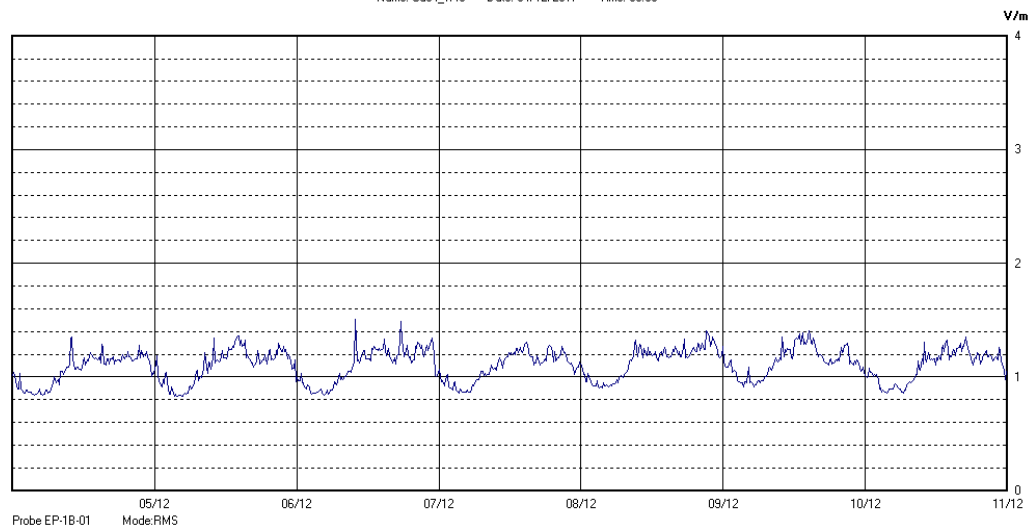

Dal 04 Dicembre 2017 al 10 Dicembre 2017

Centralina	4 CORDENONS
Comune	Cordenons
Indirizzo	Via Cervel, 68
Descrizione	Casa di riposo
Periodo	dal 04/12/2017
	al 10/12/2017

RISULTATO MISURAZIONE

Name: Cd04_w49 Date: 04/12/2017 Time: 00:00

Il parametro misurato è il campo elettrico (E) e la sua unità di misura è il Volt/metro (V/m). In tabella si riporta il valore medio massimo (E_{max}) riferito a un intervallo di tempo di 6 minuti; l'andamento della linea blu descrive l'evoluzione del campo elettromagnetico nell'arco dell'intera settimana. Nell'asse delle ascisse sono riportate le ore dei giorni monitorati, nelle ordinate il valore di campo elettromagnetico misurato in V/m.

Il valore limite di attenzione è fissato per legge (D.P.C.M. 08 luglio 2003) a 6,00 V/m.

VALORE MEDIO = 1,1 V/m
VALORE MASSIMO = 1,26 V/m