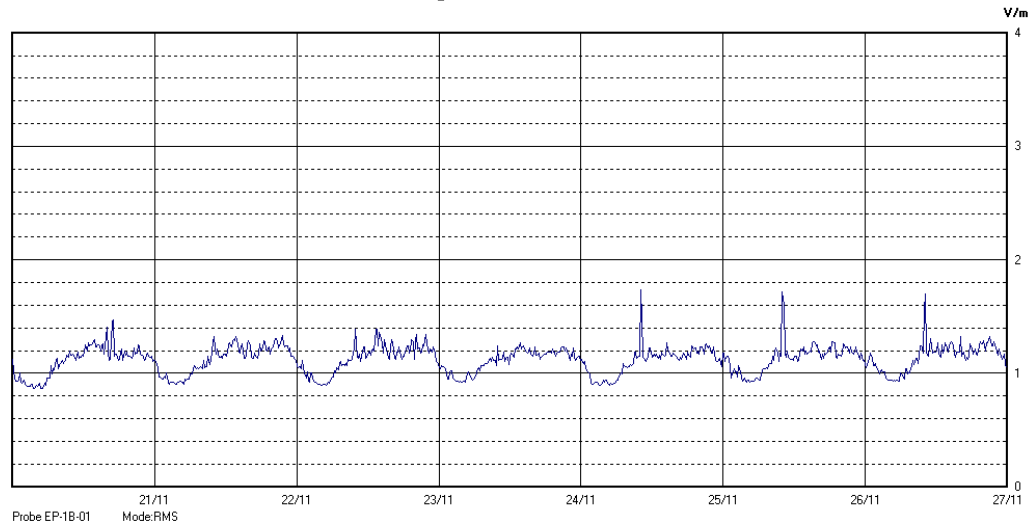

Centralina	4 CORDENONS
Comune	Cordenons
Indirizzo	Via Cervel, 68
Descrizione	Casa di riposo
Periodo	dal 20/11/2017
	al 26/11/2017

RISULTATO MISURAZIONE

Name: Cd04_w47 Date: 20/11/2017 Time: 00:00

Il parametro misurato è il campo elettrico (E) e la sua unità di misura è il Volt/metro (V/m). In tabella si riporta il valore medio massimo (E_{max}) riferito a un intervallo di tempo di 6 minuti; l'andamento della linea blu descrive l'evoluzione del campo elettromagnetico nell'arco dell'intera settimana. Nell'asse delle ascisse sono riportate le ore dei giorni monitorati, nelle ordinate il valore di campo elettromagnetico misurato in V/m.

Il valore limite di attenzione è fissato per legge (D.P.C.M. 08 luglio 2003) a 6,00 V/m.

VALORE MEDIO = 1,1 V/m
VALORE MASSIMO = 1,47 V/m