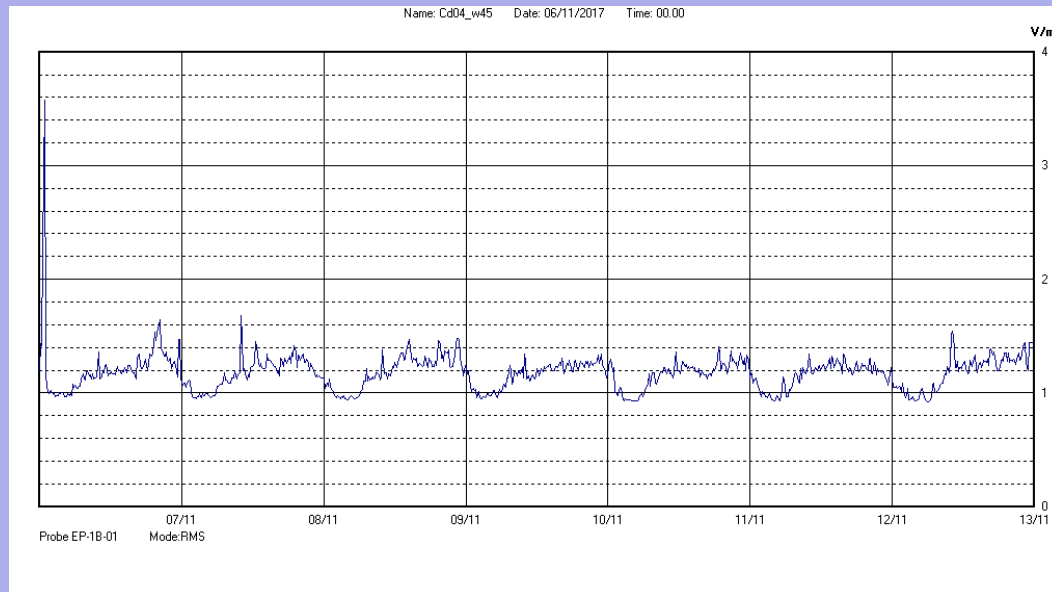

Centralina	4 CORDENONS
Comune	Cordenons
Indirizzo	Via Cervel, 68
Descrizione	Casa di riposo
Periodo	dal 06/11/2017
	al 12/11/2017

RISULTATO MISURAZIONE

Name: Cd04_w45 Date: 06/11/2017 Time: 00:00

Il parametro misurato è il campo elettrico (E) e la sua unità di misura è il Volt/metro (V/m). In tabella si riporta il valore medio massimo (E_{max}) riferito a un intervallo di tempo di 6 minuti; l'andamento della linea blu descrive l'evoluzione del campo elettromagnetico nell'arco dell'intera settimana. Nell'asse delle ascisse sono riportate le ore dei giorni monitorati, nelle ordinate il valore di campo elettromagnetico misurato in V/m.

Il valore limite di attenzione è fissato per legge (D.P.C.M. 08 luglio 2003) a 6,00 V/m.

VALORE MEDIO = 1,1 V/m
VALORE MASSIMO = 3,58 V/m