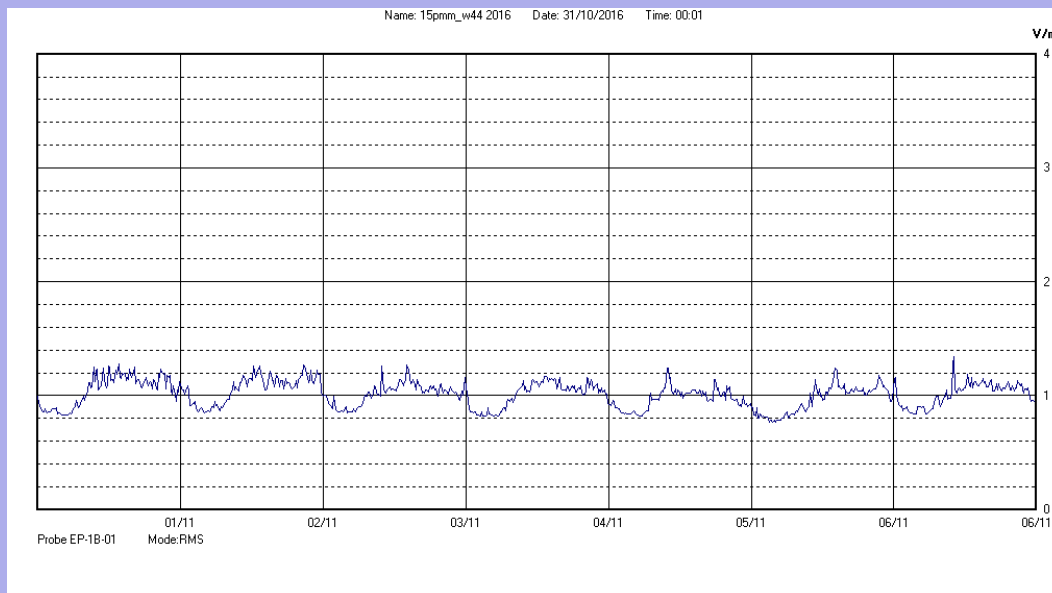

Centralina	<b>4 CORDENONS</b>
Comune	<b>Cordenons</b>
Indirizzo	<b>Via Cervel, 68</b>
Descrizione	<b>Casa di riposo</b>
Periodo	<b>dal 31/10/2016</b>
	<b>al 06/11/2016</b>

**RISULTATO MISURAZIONE**

Il parametro misurato è il campo elettrico (E) e la sua unità di misura è il Volt/metro (V/m). In tabella si riporta il valore medio massimo (Emax) riferito a un intervallo di tempo di 6 minuti; l'andamento della linea blu descrive l'evoluzione del campo elettromagnetico nell'arco dell'intera settimana. Nell'asse delle ascisse sono riportate le ore dei giorni monitorati, nelle ordinate il valore di campo elettromagnetico misurato in V/m.

Il valore limite di attenzione è fissato per legge (D.P.C.M. 08 luglio 2003) a 6,00 V/m.

**VALORE MEDIO = 1,0 V/m**

**VALORE MASSIMO = 1,28 V/m**