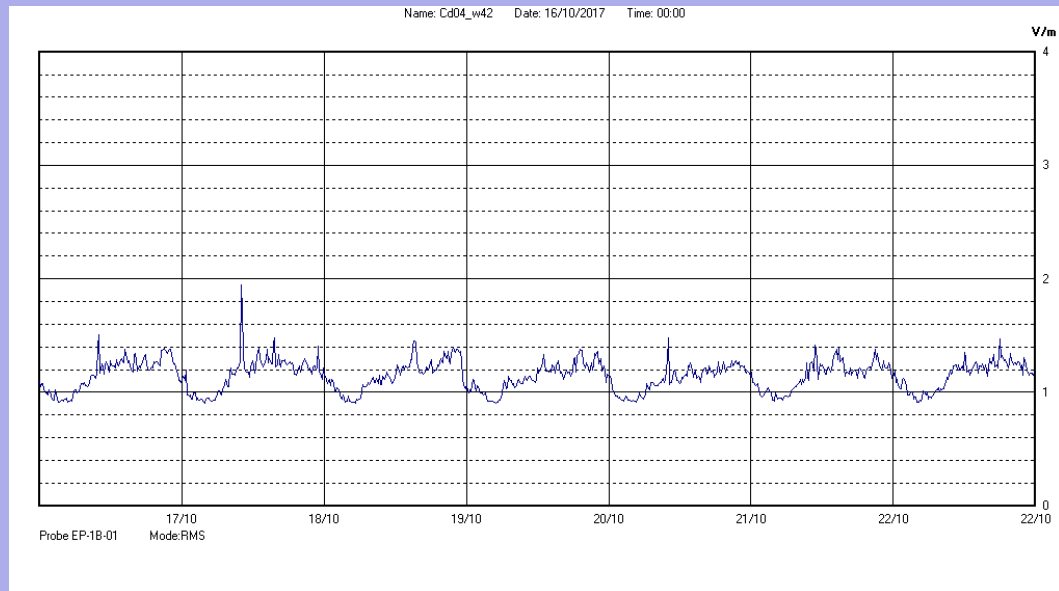

Dal 16 Ottobre 2017 al 22 Ottobre 2017

Centralina	4 CORDENONS
Comune	Cordenons
Indirizzo	Via Cervel, 68
Descrizione	Casa di riposo
Periodo	dal 16/10/2017
	al 22/10/2017

RISULTATO MISURAZIONE

Name: Cd04_v42 Date: 16/10/2017 Time: 00:00

Il parametro misurato è il campo elettrico (E) e la sua unità di misura è il Volt/metro (V/m). In tabella si riporta il valore medio massimo (E_{max}) riferito a un intervallo di tempo di 6 minuti; l'andamento della linea blu descrive l'evoluzione del campo elettromagnetico nell'arco dell'intera settimana. Nell'asse delle ascisse sono riportate le ore dei giorni monitorati, nelle ordinate il valore di campo elettromagnetico misurato in V/m.

Il valore limite di attenzione è fissato per legge (D.P.C.M. 08 luglio 2003) a 6,00 V/m.

VALORE MEDIO = 1,1 V/m
VALORE MASSIMO = 1,48 V/m