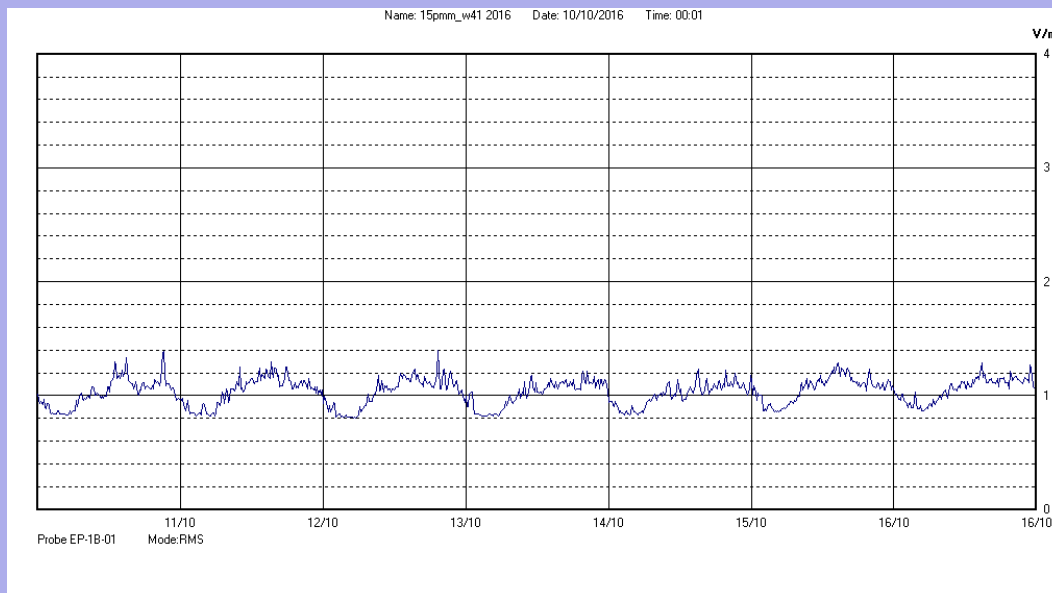

Dal 10 Ottobre 2016 al 16 Ottobre 2016

Centralina	4 CORDENONS
Comune	Cordenons
Indirizzo	Via Cervel, 68
Descrizione	Casa di riposo
Periodo	dal 10/10/2016
	al 16/10/2016

RISULTATO MISURAZIONE

Il parametro misurato è il campo elettrico (E) e la sua unità di misura è il Volt/metro (V/m). In tabella si riporta il valore medio massimo (Emax) riferito a un intervallo di tempo di 6 minuti; l'andamento della linea blu descrive l'evoluzione del campo elettromagnetico nell'arco dell'intera settimana. Nell'asse delle ascisse sono riportate le ore dei giorni monitorati, nelle ordinate il valore di campo elettromagnetico misurato in V/m.

Il valore limite di attenzione è fissato per legge (D.P.C.M. 08 luglio 2003) a 6,00 V/m.

VALORE MEDIO = 1,0 V/m
VALORE MASSIMO = 1,40 V/m