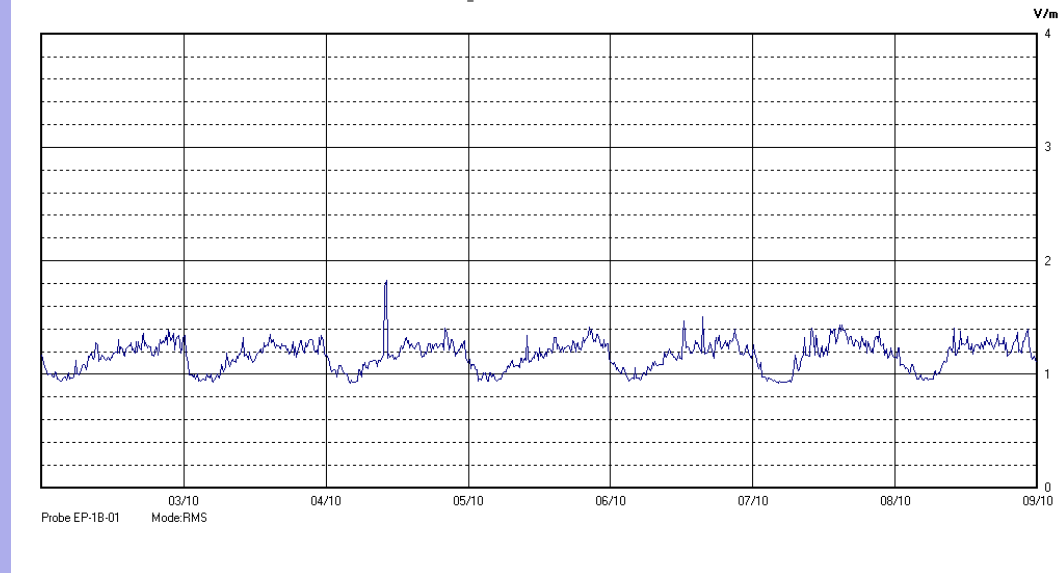

Dal 02 Ottobre 2017 al 08 Ottobre 2017

Centralina	4 CORDENONS
Comune	Cordenons
Indirizzo	Via Cervel, 68
Descrizione	Casa di riposo
Periodo	dal 02/10/2017
	al 08/10/2017

RISULTATO MISURAZIONE

Name: Cd04_vv40 Date: 02/10/2017 Time: 00:00

Il parametro misurato è il campo elettrico (E) e la sua unità di misura è il Volt/metro (V/m). In tabella si riporta il valore medio massimo (E_{max}) riferito a un intervallo di tempo di 6 minuti; l'andamento della linea blu descrive l'evoluzione del campo elettromagnetico nell'arco dell'intera settimana. Nell'asse delle ascisse sono riportate le ore dei giorni monitorati, nelle ordinate il valore di campo elettromagnetico misurato in V/m.

Il valore limite di attenzione è fissato per legge (D.P.C.M. 08 luglio 2003) a 6,00 V/m.

VALORE MEDIO = 1,1 V/m
VALORE MASSIMO = 1,51 V/m