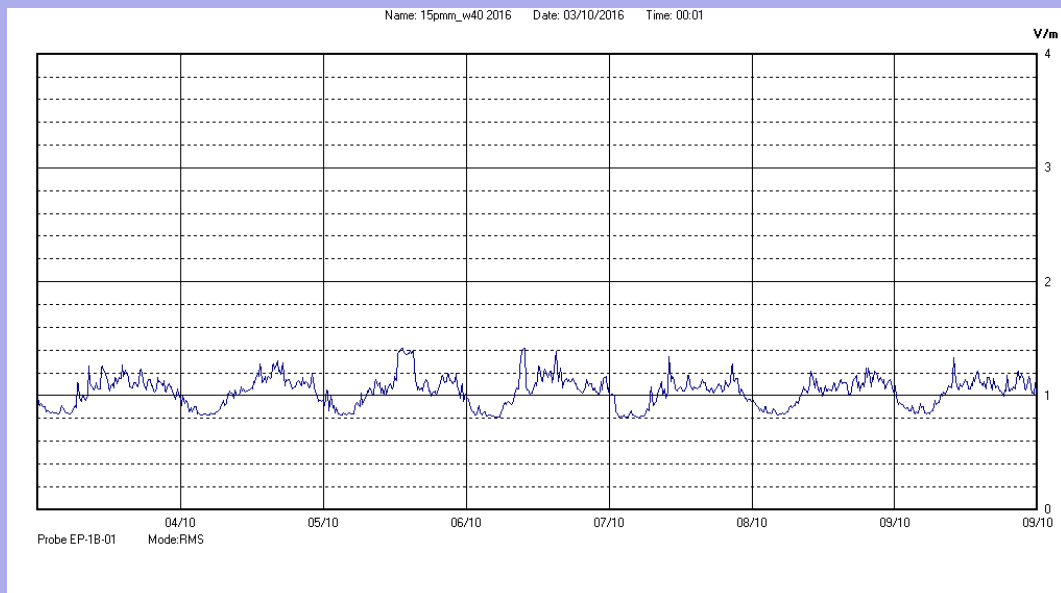

Dal 03 Ottobre 2016 al 09 Ottobre 2016

Centralina	4 CORDENONS
Comune	Cordenons
Indirizzo	Via Cervel, 68
Descrizione	Casa di riposo
Periodo	dal 03/10/2016
	al 09/10/2016

RISULTATO MISURAZIONE

Name: 15pmm_w40 2016 Date: 03/10/2016 Time: 00:01

Il parametro misurato è il campo elettrico (E) e la sua unità di misura è il Volt/metro (V/m). In tabella si riporta il valore medio massimo (Emax) riferito a un intervallo di tempo di 6 minuti; l'andamento della linea blu descrive l'evoluzione del campo elettromagnetico nell'arco dell'intera settimana. Nell'asse delle ascisse sono riportate le ore dei giorni monitorati, nelle ordinate il valore di campo elettromagnetico misurato in V/m.

Il valore limite di attenzione è fissato per legge (D.P.C.M. 08 luglio 2003) a 6,00 V/m.

VALORE MEDIO = 1,0 V/m
VALORE MASSIMO = 1,42 V/m