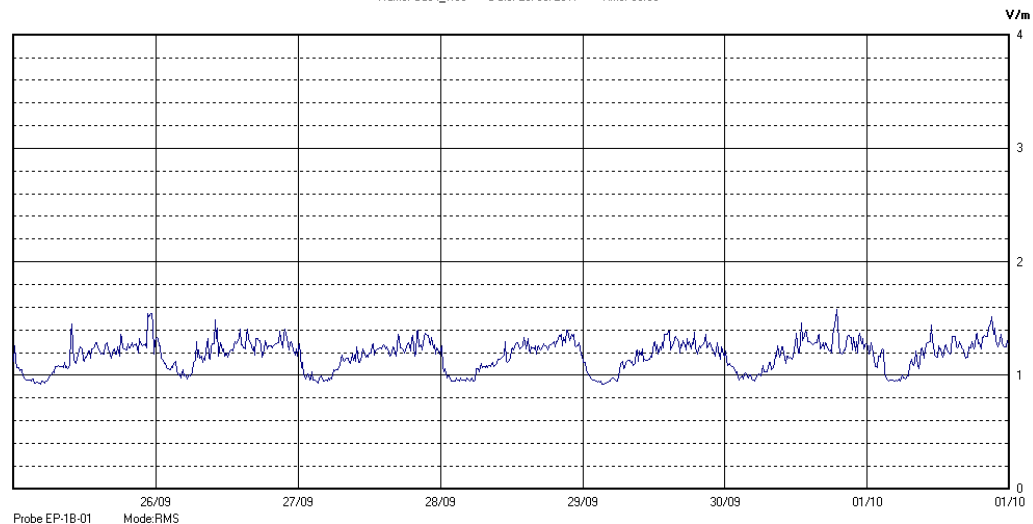

Dal 25 Settembre 2017 al 01 Ottobre 2017

Centralina	4 CORDENONS
Comune	Cordenons
Indirizzo	Via Cervel, 68
Descrizione	Casa di riposo
Periodo	dal 25/09/2017
	al 01/10/2017

RISULTATO MISURAZIONE

Name: Cd04_w39 Date: 25/09/2017 Time: 00:00

Il parametro misurato è il campo elettrico (E) e la sua unità di misura è il Volt/metro (V/m). In tabella si riporta il valore medio massimo (E_{max}) riferito a un intervallo di tempo di 6 minuti; l'andamento della linea blu descrive l'evoluzione del campo elettromagnetico nell'arco dell'intera settimana. Nell'asse delle ascisse sono riportate le ore dei giorni monitorati, nelle ordinate il valore di campo elettromagnetico misurato in V/m.

Il valore limite di attenzione è fissato per legge (D.P.C.M. 08 luglio 2003) a 6,00 V/m.

VALORE MEDIO = 1,1 V/m
VALORE MASSIMO = 1,58 V/m