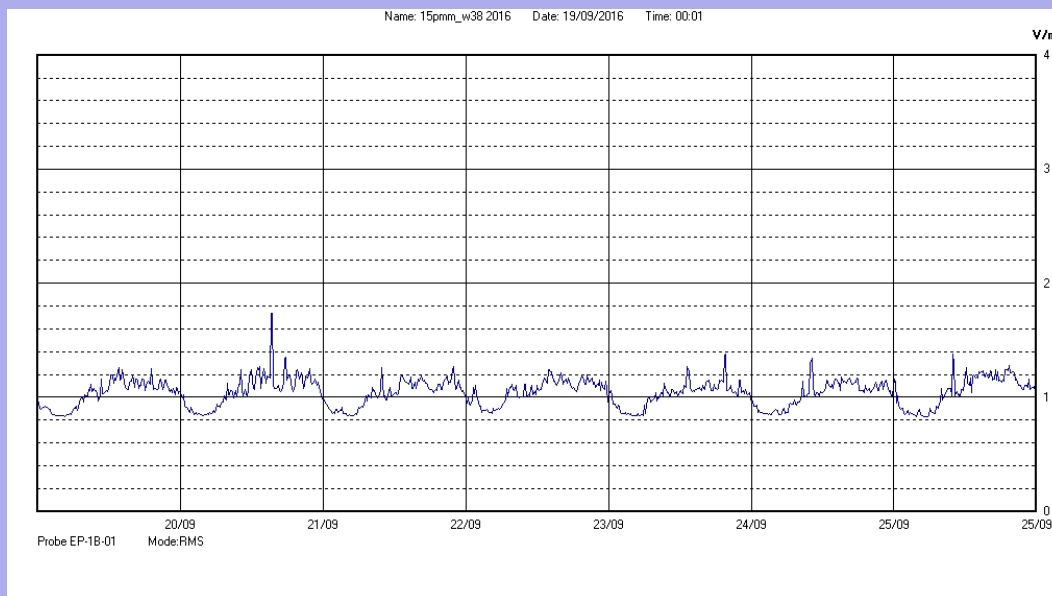

Centralina	4 CORDENONS
Comune	Cordenons
Indirizzo	Via Cervel, 68
Descrizione	Casa di riposo
Periodo	dal 19/09/2016
	al 25/09/2016

RISULTATO MISURAZIONE

Il parametro misurato è il campo elettrico (E) e la sua unità di misura è il Volt/metro (V/m). In tabella si riporta il valore medio massimo (E_{max}) riferito a un intervallo di tempo di 6 minuti; l'andamento della linea blu descrive l'evoluzione del campo elettromagnetico nell'arco dell'intera settimana. Nell'asse delle ascisse sono riportate le ore dei giorni monitorati, nelle ordinate il valore di campo elettromagnetico misurato in V/m.

Il valore limite di attenzione è fissato per legge (D.P.C.M. 08 luglio 2003) a 6,00 V/m.

VALORE MEDIO = 1,0 V/m

VALORE MASSIMO = 1,74 V/m