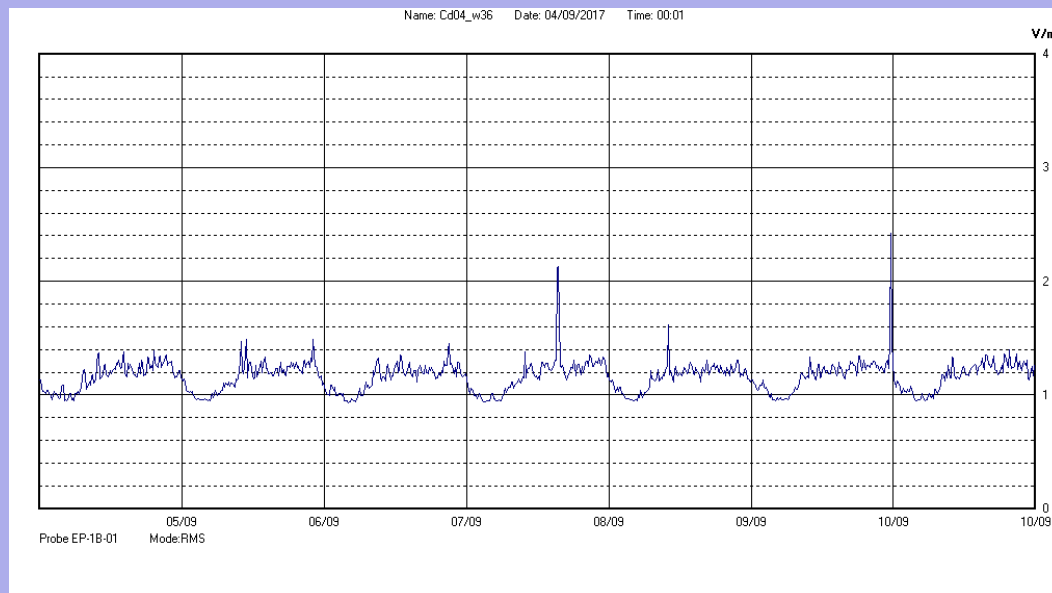

Centralina	4 CORDENONS
Comune	Cordenons
Indirizzo	Via Cervel, 68
Descrizione	Casa di riposo
Periodo	dal 04/09/2017
	al 10/09/2017

RISULTATO MISURAZIONE

Il parametro misurato è il campo elettrico (E) e la sua unità di misura è il Volt/metro (V/m). In tabella si riporta il valore medio massimo (Emax) riferito a un intervallo di tempo di 6 minuti; l'andamento della linea blu descrive l'evoluzione del campo elettromagnetico nell'arco dell'intera settimana. Nell'asse delle ascisse sono riportate le ore dei giorni monitorati, nelle ordinate il valore di campo elettromagnetico misurato in V/m.

Il valore limite di attenzione è fissato per legge (D.P.C.M. 08 luglio 2003) a 6,00 V/m.

VALORE MEDIO = 1,1 V/m

VALORE MASSIMO = 2,42 V/m