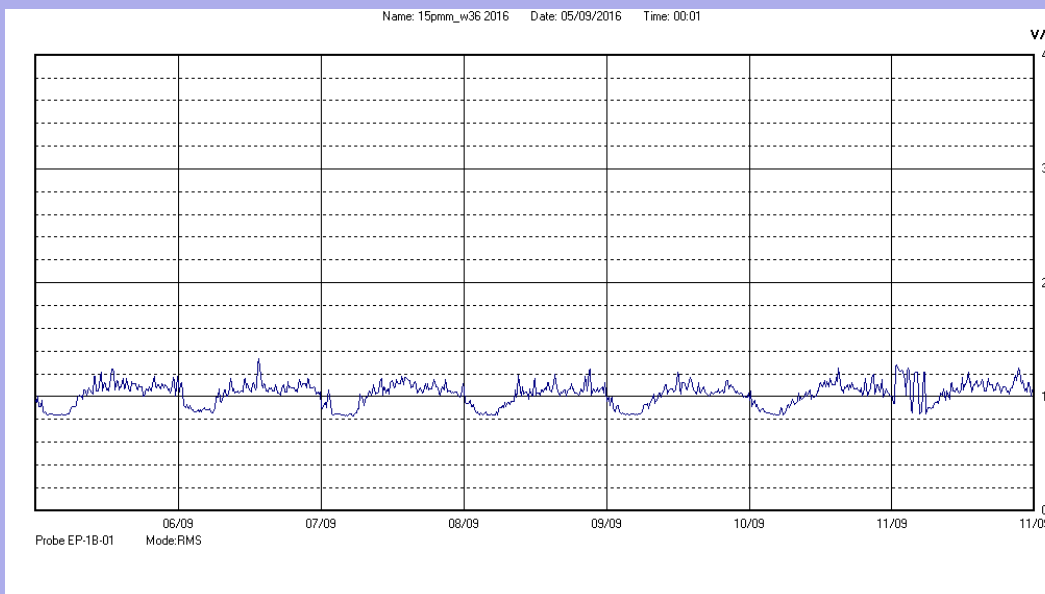

Centralina	4 CORDENONS
Comune	Cordenons
Indirizzo	Via Cervel, 68
Descrizione	Casa di riposo
Periodo	dal 05/09/2016
	al 11/09/2016

RISULTATO MISURAZIONE

Il parametro misurato è il campo elettrico (E) e la sua unità di misura è il Volt/metro (V/m). In tabella si riporta il valore medio massimo (E_{max}) riferito a un intervallo di tempo di 6 minuti; l'andamento della linea blu descrive l'evoluzione del campo elettromagnetico nell'arco dell'intera settimana. Nell'asse delle ascisse sono riportate le ore dei giorni monitorati, nelle ordinate il valore di campo elettromagnetico misurato in V/m.

Il valore limite di attenzione è fissato per legge (D.P.C.M. 08 luglio 2003) a 6,00 V/m.

VALORE MEDIO = 1,0 V/m

VALORE MASSIMO = 1,33 V/m