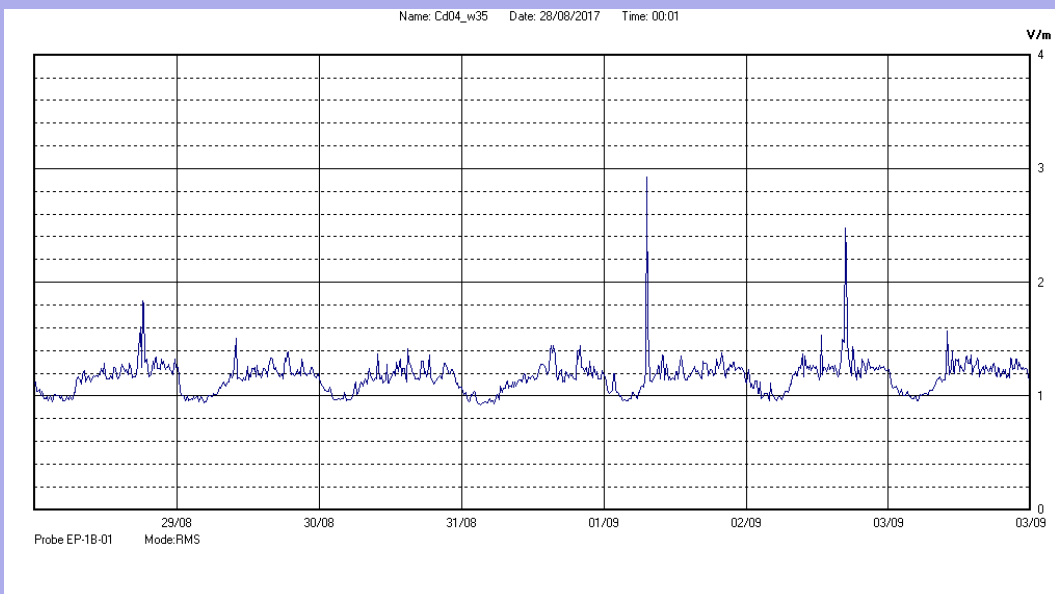

Centralina	4 CORDENONS
Comune	Cordenons
Indirizzo	Via Cervel, 68
Descrizione	Casa di riposo
Periodo	dal 28/08/2017
	al 03/09/2017

RISULTATO MISURAZIONE

Name: Cd04_w35 Date: 28/08/2017 Time: 00:01

Il parametro misurato è il campo elettrico (E) e la sua unità di misura è il Volt/metro (V/m). In tabella si riporta il valore medio massimo (E_{max}) riferito a un intervallo di tempo di 6 minuti; l'andamento della linea blu descrive l'evoluzione del campo elettromagnetico nell'arco dell'intera settimana. Nell'asse delle ascisse sono riportate le ore dei giorni monitorati, nelle ordinate il valore di campo elettromagnetico misurato in V/m.

Il valore limite di attenzione è fissato per legge (D.P.C.M. 08 luglio 2003) a 6,00 V/m.

VALORE MEDIO = 1,1 V/m
VALORE MASSIMO = 2,93 V/m