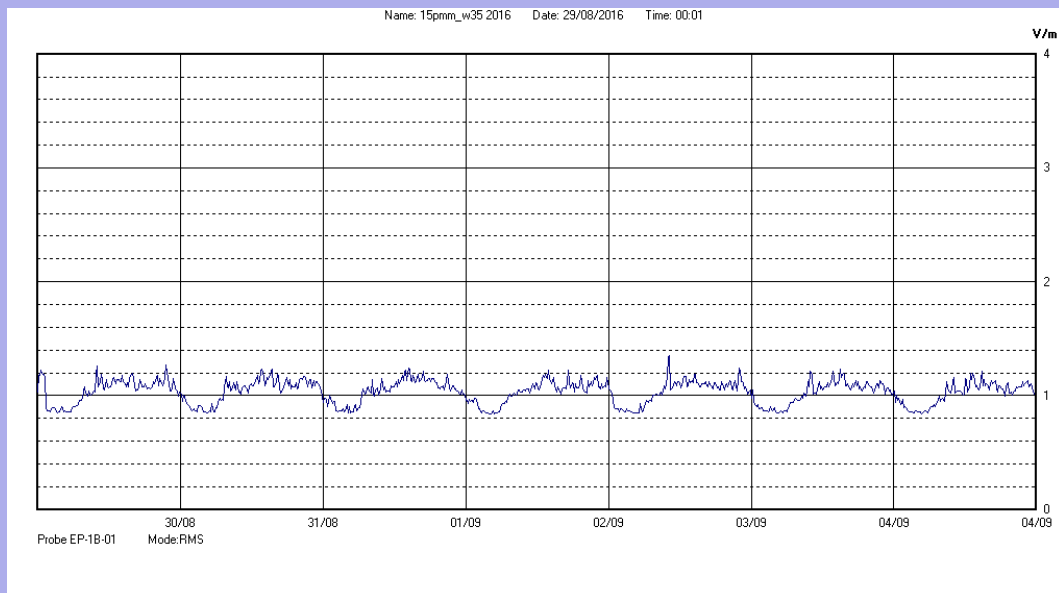

Dal 29 Agosto 2016 al 04 Settembre 2016

Centralina	4 CORDENONS
Comune	Cordenons
Indirizzo	Via Cervel, 68
Descrizione	Casa di riposo
Periodo	dal 29/08/2016
	al 04/09/2016

RISULTATO MISURAZIONE

Name: 15pmm_w95 2016 Date: 29/08/2016 Time: 00:01

Il parametro misurato è il campo elettrico (E) e la sua unità di misura è il Volt/metro (V/m). In tabella si riporta il valore medio massimo (Emax) riferito a un intervallo di tempo di 6 minuti; l'andamento della linea blu descrive l'evoluzione del campo elettromagnetico nell'arco dell'intera settimana. Nell'asse delle ascisse sono riportate le ore dei giorni monitorati, nelle ordinate il valore di campo elettromagnetico misurato in V/m.

Il valore limite di attenzione è fissato per legge (D.P.C.M. 08 luglio 2003) a 6,00 V/m.

VALORE MEDIO = 1,0 V/m
VALORE MASSIMO = 1,27 V/m