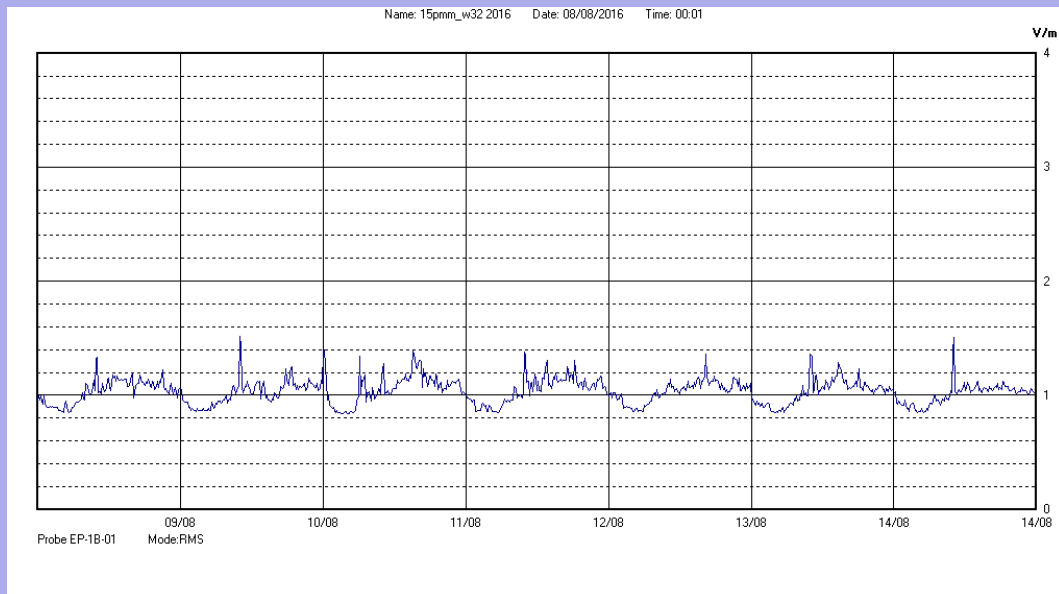

Dal 08 Agosto 2016 al 14 Agosto 2016

Centralina	4 CORDENONS
Comune	Cordenons
Indirizzo	Via Cervel, 68
Descrizione	Casa di riposo
Periodo	dal 08/08/2016
	al 14/08/2016

RISULTATO MISURAZIONE

Name: 15pmm_w32 2016 Date: 08/08/2016 Time: 00:01

Il parametro misurato è il campo elettrico (E) e la sua unità di misura è il Volt/metro (V/m). In tabella si riporta il valore medio massimo (Emax) riferito a un intervallo di tempo di 6 minuti; l'andamento della linea blu descrive l'evoluzione del campo elettromagnetico nell'arco dell'intera settimana. Nell'asse delle ascisse sono riportate le ore dei giorni monitorati, nelle ordinate il valore di campo elettromagnetico misurato in V/m.

Il valore limite di attenzione è fissato per legge (D.P.C.M. 08 luglio 2003) a 6,00 V/m.

VALORE MEDIO = 1,0 V/m
VALORE MASSIMO = 1,14 V/m