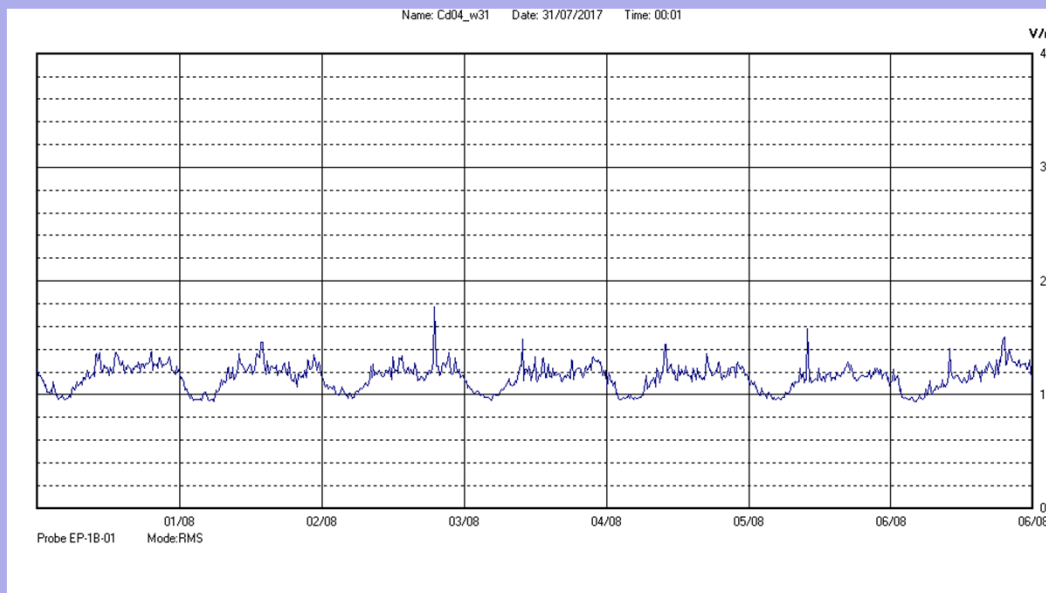

Dal 31 Luglio 2017 al 06 Agosto 2017

Centralina	4 CORDENONS
Comune	Cordenons
Indirizzo	Via Cervel, 68
Descrizione	Casa di riposo
Periodo	dal 31/07/2017
	al 06/08/2017

RISULTATO MISURAZIONE

Il parametro misurato è il campo elettrico (E) e la sua unità di misura è il Volt/metro (V/m). In tabella si riporta il valore medio massimo (E_{max}) riferito a un intervallo di tempo di 6 minuti; l'andamento della linea blu descrive l'evoluzione del campo elettromagnetico nell'arco dell'intera settimana. Nell'asse delle ascisse sono riportate le ore dei giorni monitorati, nelle ordinate il valore di campo elettromagnetico misurato in V/m.

Il valore limite di attenzione è fissato per legge (D.P.C.M. 08 luglio 2003) a 6,00 V/m.

VALORE MEDIO = 1,1 V/m
VALORE MASSIMO = 1,77 V/m