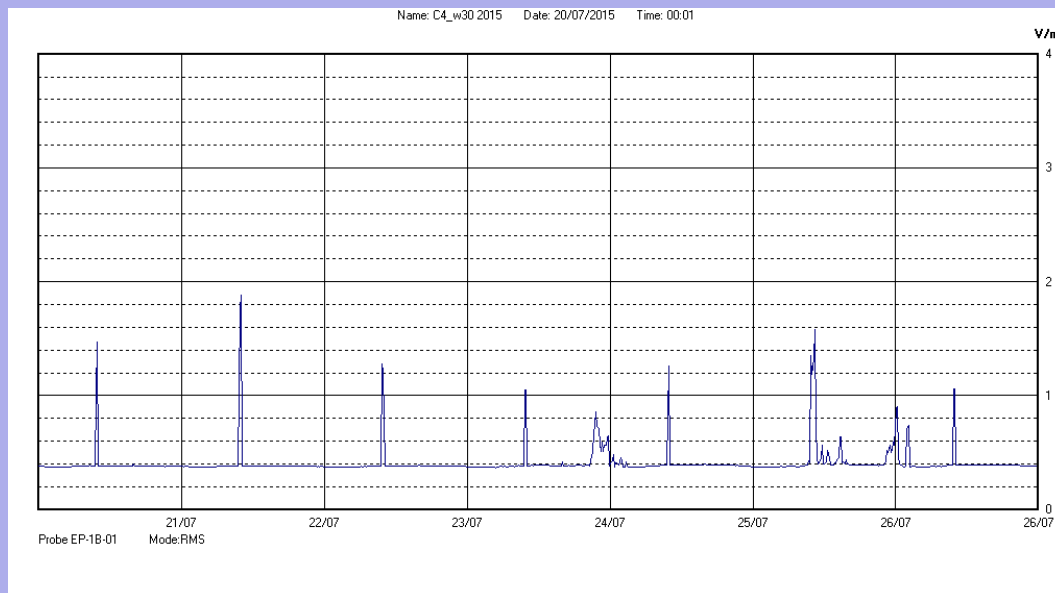

Luglio 2015 dal 20/07 al 26/07

Centralina	4 CORDENONS
Comune	Cordenons
Indirizzo	via Chiavornicchio
Descrizione	Magazzini comunali, terrazzo 1° piano
Periodo	dal 20/07/2015
	al 26/07/2015

RISULTATO MISURAZIONE

Il parametro misurato è il campo elettrico (E) e la sua unità di misura è il Volt/metro (V/m). In tabella si riporta il valore medio massimo (Emax) riferito a un intervallo di tempo di 6 minuti; l'andamento della linea blu descrive l'evoluzione del campo elettromagnetico nell'arco dell'intera settimana. Nell'asse delle ascisse sono riportate le ore dei giorni monitorati, nelle ordinate il valore di campo elettromagnetico misurato in V/m.

Il valore limite di attenzione è fissato per legge (D.P.C.M. 08 luglio 2003) a 6,00 V/m.

VALORE MEDIO = 0,4 V/m
VALORE MASSIMO = 1,58 V/m