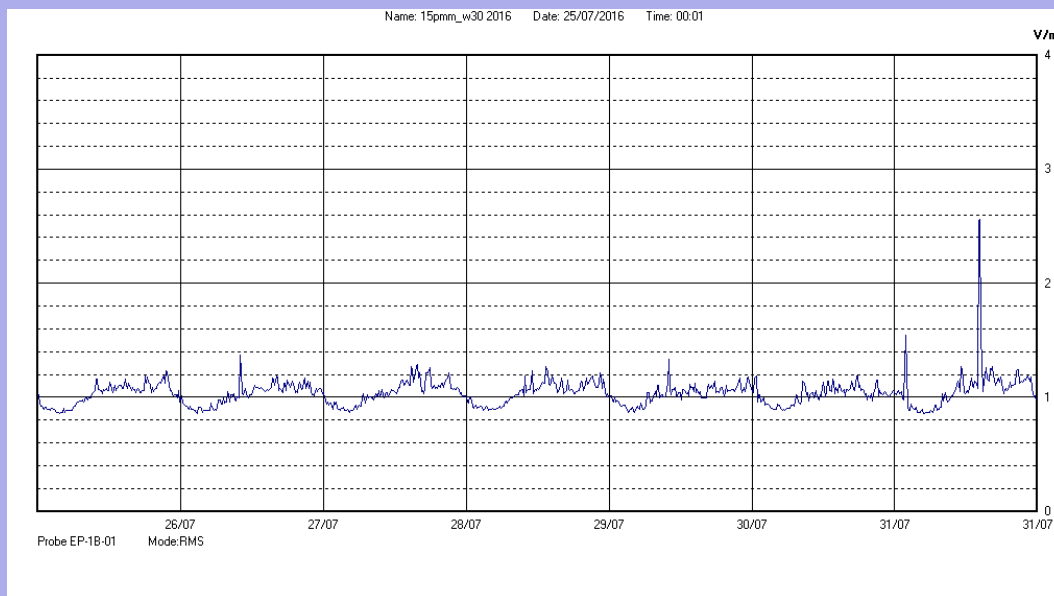

Centralina	4 CORDENONS
Comune	Cordenons
Indirizzo	Via Cervel, 68
Descrizione	Casa di riposo
Periodo	dal 25/07/2016
	al 31/07/2016

RISULTATO MISURAZIONE

Il parametro misurato è il campo elettrico (E) e la sua unità di misura è il Volt/metro (V/m). In tabella si riporta il valore medio massimo (Emax) riferito a un intervallo di tempo di 6 minuti; l'andamento della linea blu descrive l'evoluzione del campo elettromagnetico nell'arco dell'intera settimana. Nell'asse delle ascisse sono riportate le ore dei giorni monitorati, nelle ordinate il valore di campo elettromagnetico misurato in V/m.

Il valore limite di attenzione è fissato per legge (D.P.C.M. 08 luglio 2003) a 6,00 V/m.

VALORE MEDIO = 1,0 V/m
VALORE MASSIMO = 2,56 V/m