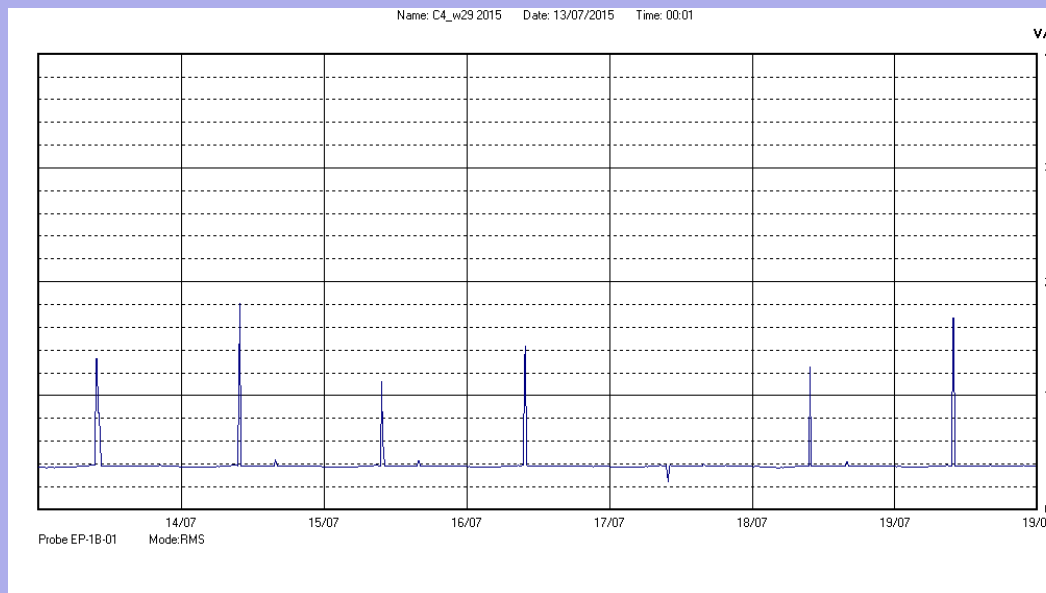

**RISULTATO MISURAZIONE**

Il parametro misurato è il campo elettrico (E) e la sua unità di misura è il Volt/metro (V/m). In tabella si riporta il valore medio massimo (Emax) riferito a un intervallo di tempo di 6 minuti; l'andamento della linea blu descrive l'evoluzione del campo elettromagnetico nell'arco dell'intera settimana. Nell'asse delle ascisse sono riportate le ore dei giorni monitorati, nelle ordinate il valore di campo elettromagnetico misurato in V/m.

Il valore limite di attenzione è fissato per legge (D.P.C.M. 08 luglio 2003) a 6,00 V/m.

**VALORE MEDIO = 0,4 V/m**
**VALORE MASSIMO = 0,39 V/m**