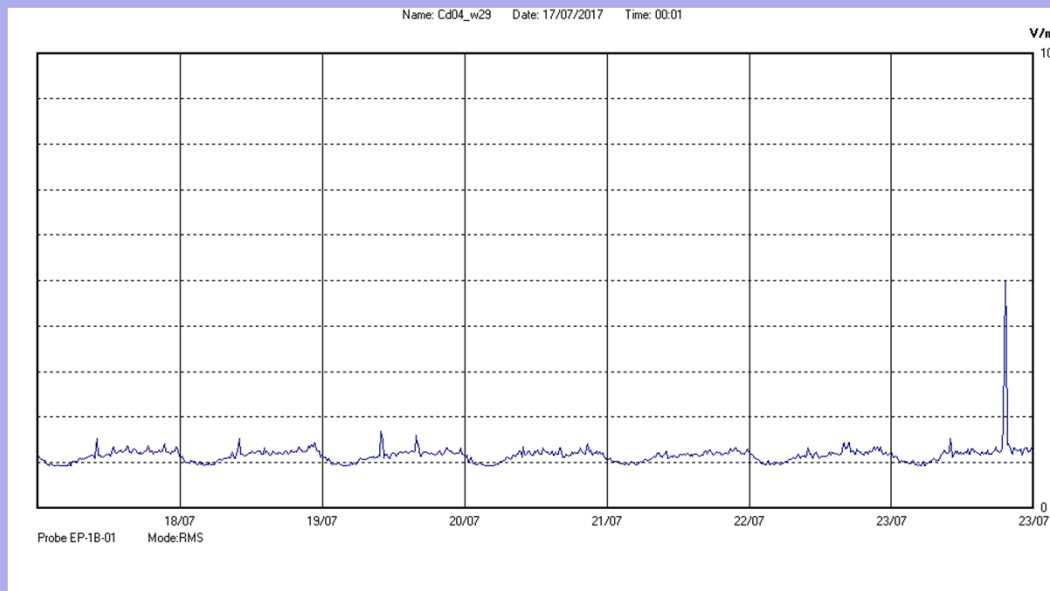

Centralina	4 CORDENONS
Comune	Cordenons
Indirizzo	Via Cervel, 68
Descrizione	Casa di riposo
Periodo	dal 17/07/2017
	al 23/07/2017

RISULTATO MISURAZIONE

Il parametro misurato è il campo elettrico (E) e la sua unità di misura è il Volt/metro (V/m). In tabella si riporta il valore medio massimo (E_{max}) riferito a un intervallo di tempo di 6 minuti; l'andamento della linea blu descrive l'evoluzione del campo elettromagnetico nell'arco dell'intera settimana. Nell'asse delle ascisse sono riportate le ore dei giorni monitorati, nelle ordinate il valore di campo elettromagnetico misurato in V/m.

Il valore limite di attenzione è fissato per legge (D.P.C.M. 08 luglio 2003) a 6,00 V/m.

VALORE MEDIO = 1,1 V/m
VALORE MASSIMO = 5,00 V/m