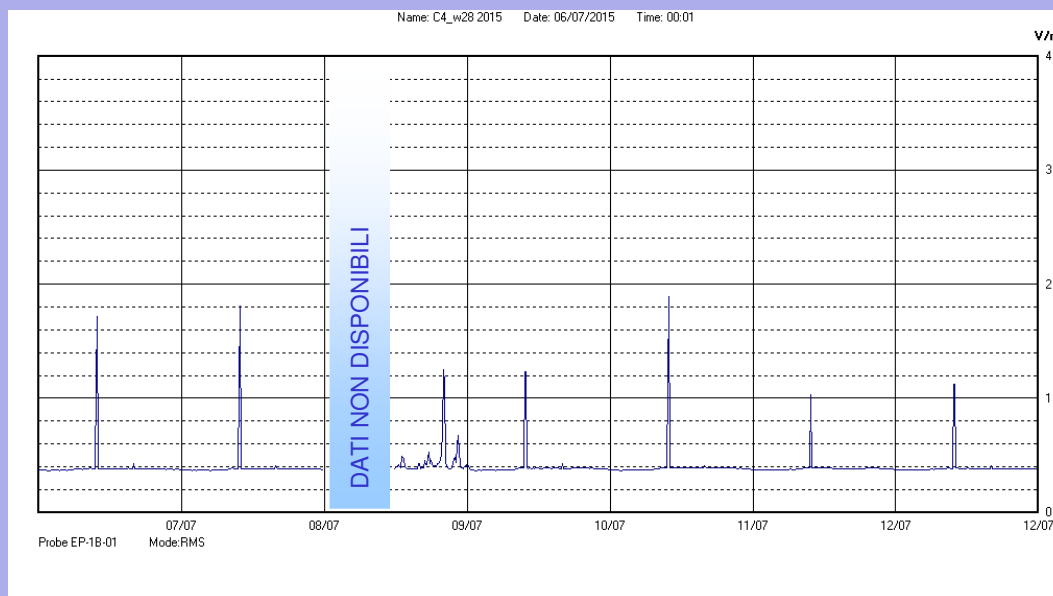

Il parametro misurato è il campo elettrico (E) e la sua unità di misura è il Volt/metro (V/m). In tabella si riporta il valore medio massimo (Emax) riferito a un intervallo di tempo di 6 minuti; l'andamento della linea blu descrive l'evoluzione del campo elettromagnetico nell'arco dell'intera settimana. Nell'asse delle ascisse sono riportate le ore dei giorni monitorati, nelle ordinate il valore di campo elettromagnetico misurato in V/m.

Il valore limite di attenzione è fissato per legge (D.P.C.M. 08 luglio 2003) a 6,00 V/m.

**VALORE MEDIO = 0,4 V/m**
**VALORE MASSIMO = 1,25 V/m**