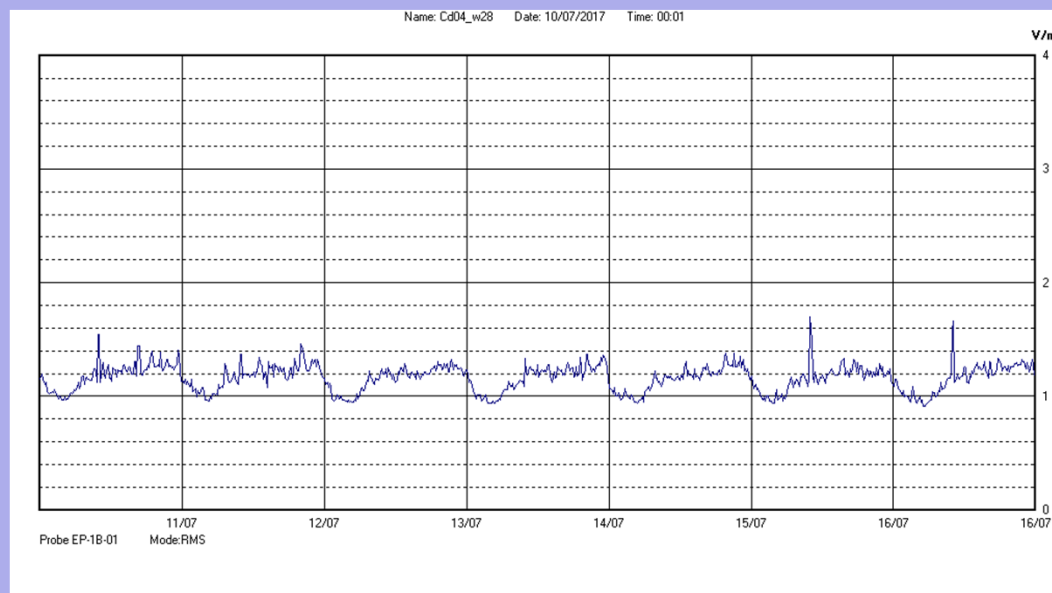

Centralina	<b>4 CORDENONS</b>
Comune	<b>Cordenons</b>
Indirizzo	<b>Via Cervel, 68</b>
Descrizione	<b>Casa di riposo</b>
Periodo	<b>dal 10/07/2017</b>
	<b>al 16/07/2017</b>

**RISULTATO MISURAZIONE**

Il parametro misurato è il campo elettrico (E) e la sua unità di misura è il Volt/metro (V/m). In tabella si riporta il valore medio massimo (E<sub>max</sub>) riferito a un intervallo di tempo di 6 minuti; l'andamento della linea blu descrive l'evoluzione del campo elettromagnetico nell'arco dell'intera settimana. Nell'asse delle ascisse sono riportate le ore dei giorni monitorati, nelle ordinate il valore di campo elettromagnetico misurato in V/m.

Il valore limite di attenzione è fissato per legge (D.P.C.M. 08 luglio 2003) a 6,00 V/m.

**VALORE MEDIO = 1,1 V/m**
**VALORE MASSIMO = 1,46 V/m**