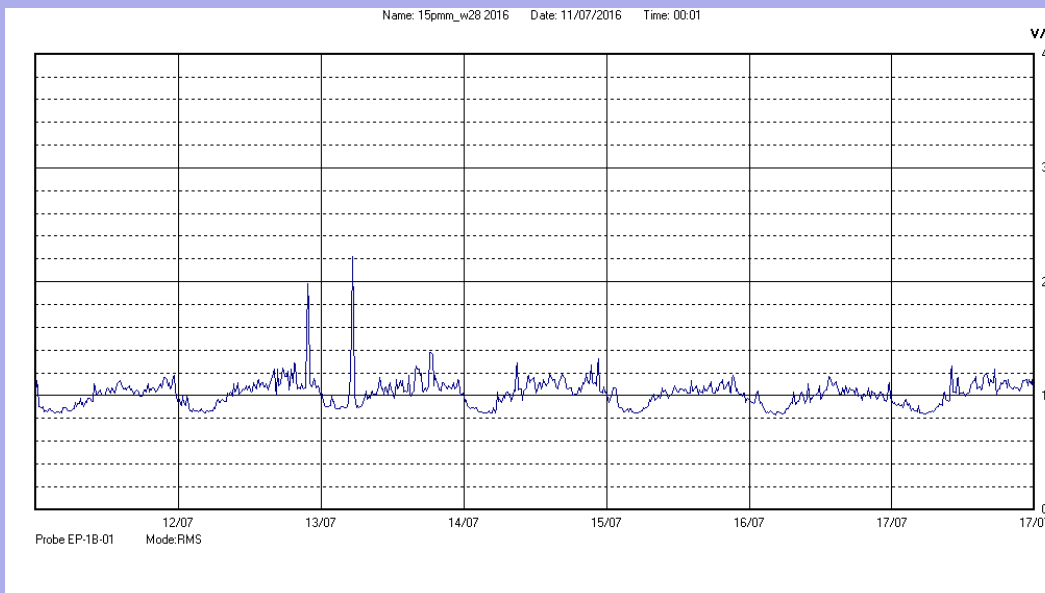

Dal 11 Luglio 2016 al 17 Luglio 2016

Centralina	4 CORDENONS
Comune	Cordenons
Indirizzo	Via Cervel, 68
Descrizione	Casa di riposo
Periodo	dal 11/07/2016
	al 17/07/2016

RISULTATO MISURAZIONE

Il parametro misurato è il campo elettrico (E) e la sua unità di misura è il Volt/metro (V/m). In tabella si riporta il valore medio massimo (Emax) riferito a un intervallo di tempo di 6 minuti; l'andamento della linea blu descrive l'evoluzione del campo elettromagnetico nell'arco dell'intera settimana. Nell'asse delle ascisse sono riportate le ore dei giorni monitorati, nelle ordinate il valore di campo elettromagnetico misurato in V/m.

Il valore limite di attenzione è fissato per legge (D.P.C.M. 08 luglio 2003) a 6,00 V/m.

VALORE MEDIO = 1,0 V/m
VALORE MASSIMO = 2,22 V/m