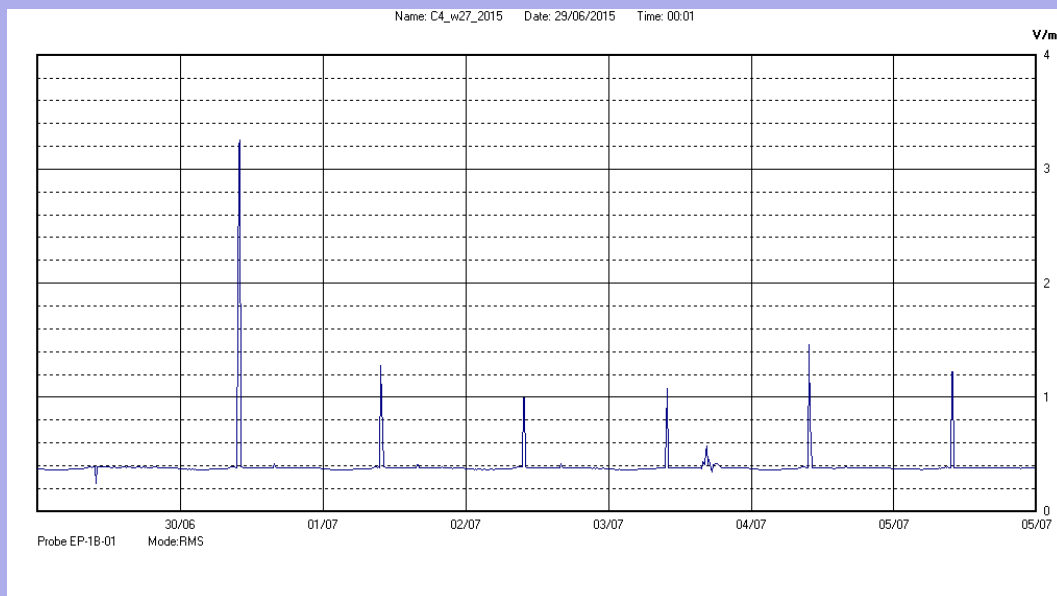

Dal 29 Giugno 2015 al 05 Luglio 2015

Centralina	4 CORDENONS
Comune	Cordenons
Indirizzo	via Chiavornicchio
Descrizione	Magazzini comunali, terrazzo 1° piano
Periodo	dal 29/06/2015
	al 05/07/2015

RISULTATO MISURAZIONE

Il parametro misurato è il campo elettrico (E) e la sua unità di misura è il Volt/metro (V/m). In tabella si riporta il valore medio massimo (Emax) riferito a un intervallo di tempo di 6 minuti; l'andamento della linea blu descrive l'evoluzione del campo elettromagnetico nell'arco dell'intera settimana. Nell'asse delle ascisse sono riportate le ore dei giorni monitorati, nelle ordinate il valore di campo elettromagnetico misurato in V/m.

Il valore limite di attenzione è fissato per legge (D.P.C.M. 08 luglio 2003) a 6,00 V/m.

VALORE MEDIO = 0,4 V/m
VALORE MASSIMO = 2,10 V/m