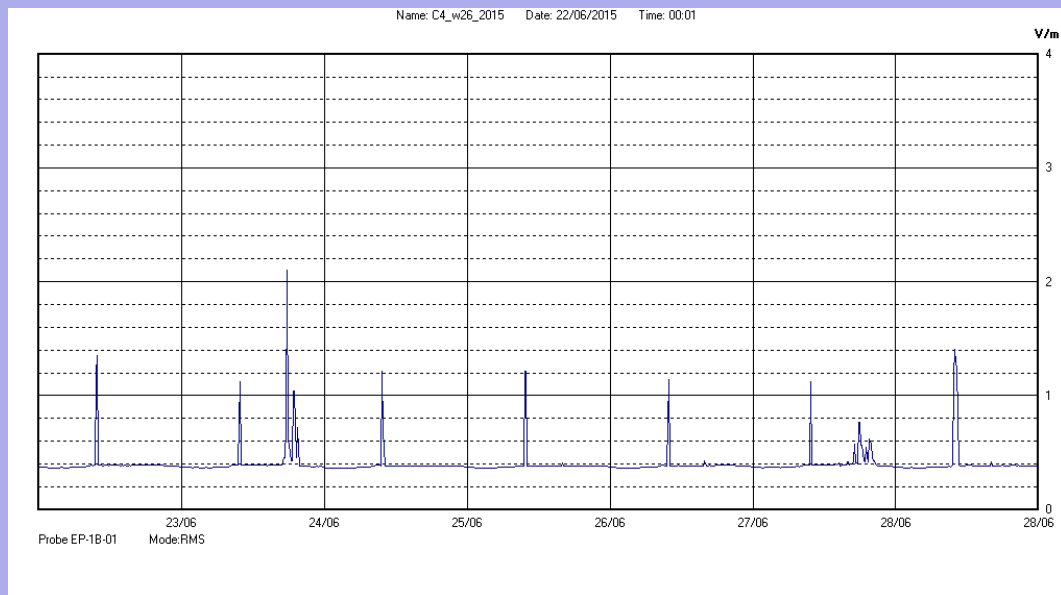

Giugno 2015 dal 22/06 al 28/06

Centralina	4 CORDENONS
Comune	Cordenons
Indirizzo	via Chiavornicchio
Descrizione	Magazzini comunali, terrazzo 1° piano
Periodo	dal 22/06/2015
	al 28/06/2015

RISULTATO MISURAZIONE

Il parametro misurato è il campo elettrico (E) e la sua unità di misura è il Volt/metro (V/m). In tabella si riporta il valore medio massimo (Emax) riferito a un intervallo di tempo di 6 minuti; l'andamento della linea blu descrive l'evoluzione del campo elettromagnetico nell'arco dell'intera settimana. Nell'asse delle ascisse sono riportate le ore dei giorni monitorati, nelle ordinate il valore di campo elettromagnetico misurato in V/m.

Il valore limite di attenzione è fissato per legge (D.P.C.M. 08 luglio 2003) a 6,00 V/m.

VALORE MEDIO = 0,4 V/m
VALORE MASSIMO = 2,10 V/m