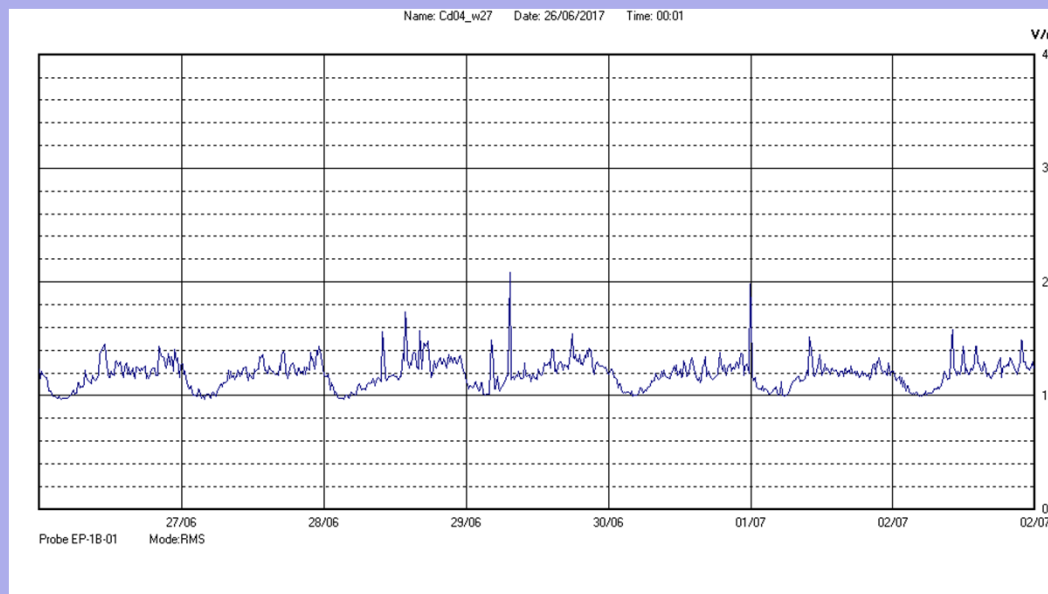

Dal 26 Giugno 2017 al 02 Luglio 2017

Centralina	4 CORDENONS
Comune	Cordenons
Indirizzo	Via Cervel, 68
Descrizione	Casa di riposo
Periodo	dal 26/06/2017
	al 02/07/2017

RISULTATO MISURAZIONE

Il parametro misurato è il campo elettrico (E) e la sua unità di misura è il Volt/metro (V/m). In tabella si riporta il valore medio massimo (Emax) riferito a un intervallo di tempo di 6 minuti; l'andamento della linea blu descrive l'evoluzione del campo elettromagnetico nell'arco dell'intera settimana. Nell'asse delle ascisse sono riportate le ore dei giorni monitorati, nelle ordinate il valore di campo elettromagnetico misurato in V/m.

Il valore limite di attenzione è fissato per legge (D.P.C.M. 08 luglio 2003) a 6,00 V/m.

VALORE MEDIO = 1,1 V/m
VALORE MASSIMO = 2,08 V/m