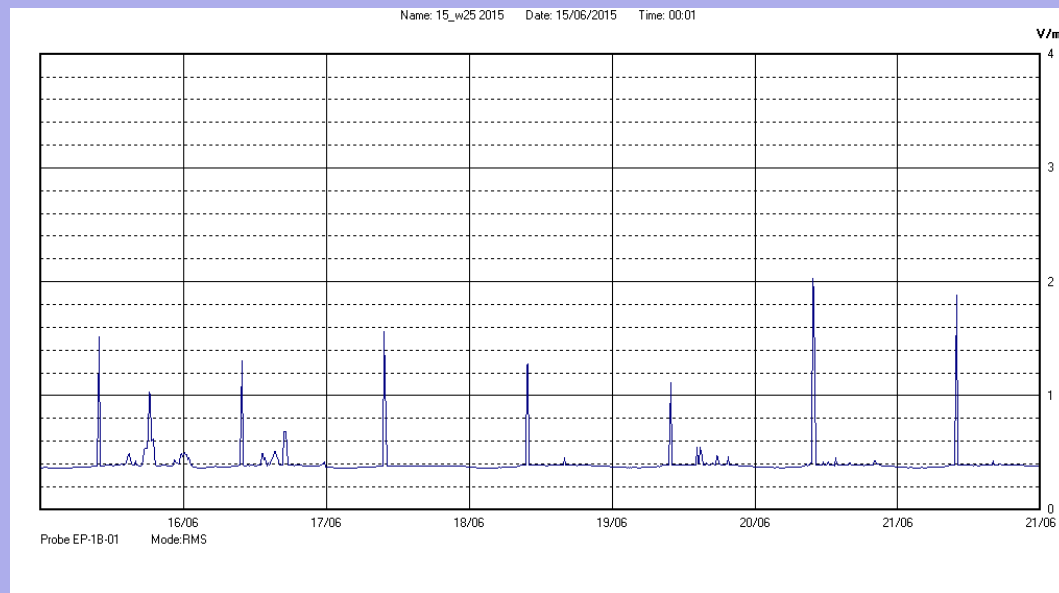

**RISULTATO MISURAZIONE**

Il parametro misurato è il campo elettrico (E) e la sua unità di misura è il Volt/metro (V/m). In tabella si riporta il valore medio massimo (Emax) riferito a un intervallo di tempo di 6 minuti; l'andamento della linea blu descrive l'evoluzione del campo elettromagnetico nell'arco dell'intera settimana. Nell'asse delle ascisse sono riportate le ore dei giorni monitorati, nelle ordinate il valore di campo elettromagnetico misurato in V/m.

Il valore limite di attenzione è fissato per legge (D.P.C.M. 08 luglio 2003) a 6,00 V/m.

**VALORE MEDIO = 0,4 V/m**
**VALORE MASSIMO = 1,03 V/m**