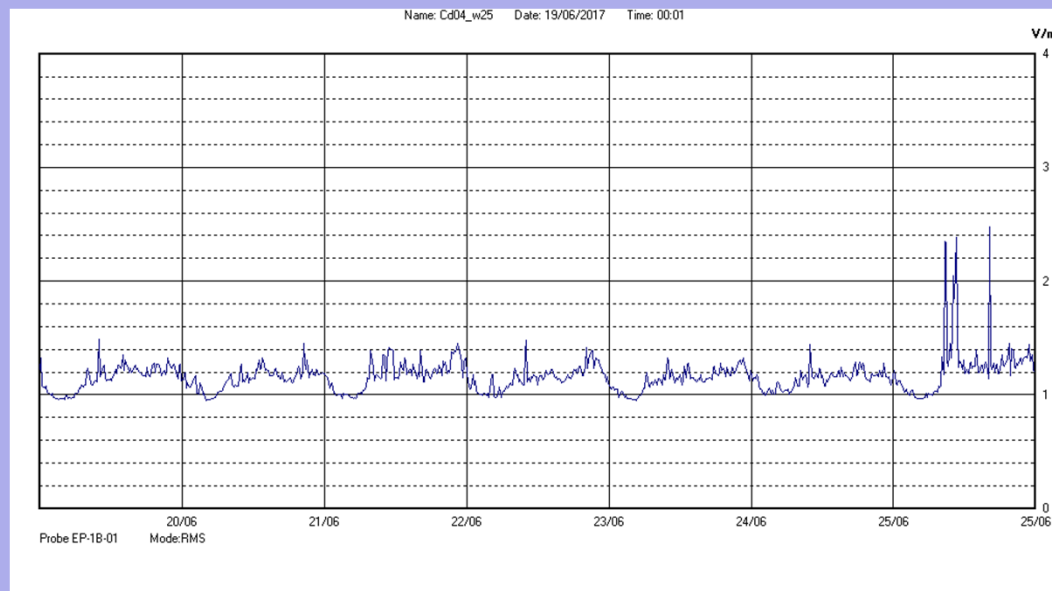

Dal 19 Giugno 2017 al 25 Giugno 2017

Centralina	4 CORDENONS
Comune	Cordenons
Indirizzo	Via Cervel, 68
Descrizione	Casa di riposo
Periodo	dal 19/06/2017
	al 25/06/2017

RISULTATO MISURAZIONE

Il parametro misurato è il campo elettrico (E) e la sua unità di misura è il Volt/metro (V/m). In tabella si riporta il valore medio massimo (E_{max}) riferito a un intervallo di tempo di 6 minuti; l'andamento della linea blu descrive l'evoluzione del campo elettromagnetico nell'arco dell'intera settimana. Nell'asse delle ascisse sono riportate le ore dei giorni monitorati, nelle ordinate il valore di campo elettromagnetico misurato in V/m.

Il valore limite di attenzione è fissato per legge (D.P.C.M. 08 luglio 2003) a 6,00 V/m.

VALORE MEDIO = 1,1 V/m
VALORE MASSIMO = 2,48 V/m