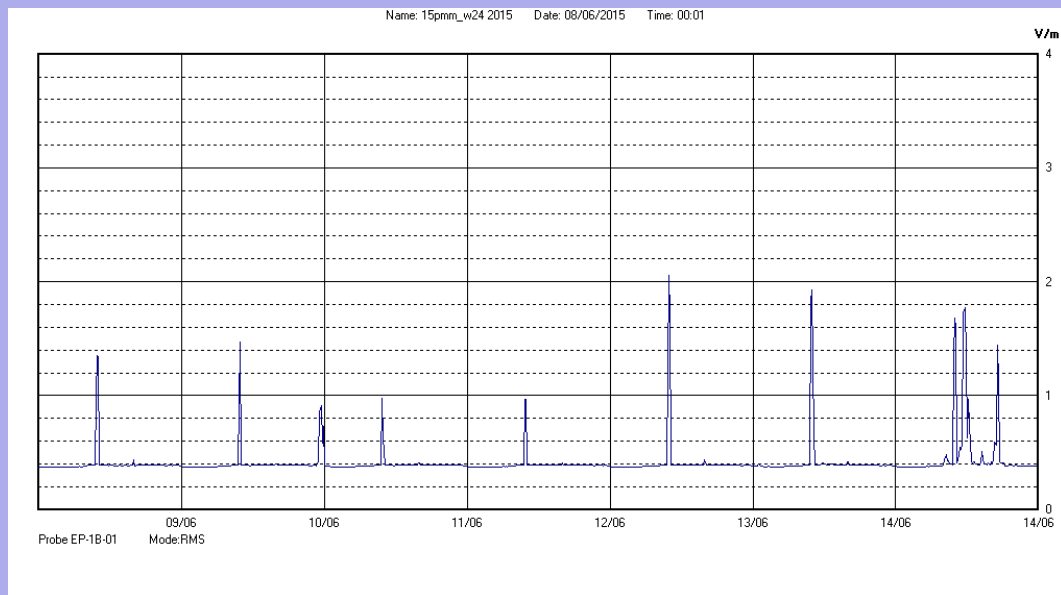

Giugno 2015 dal 08/06 al 14/06

Centralina	4 CORDENONS
Comune	Cordenons
Indirizzo	via Chiavornicchio
Descrizione	Magazzini comunali, terrazzo 1° piano
Periodo	dal 08/06/2015
	al 14/06/2015

RISULTATO MISURAZIONE

Il parametro misurato è il campo elettrico (E) e la sua unità di misura è il Volt/metro (V/m). In tabella si riporta il valore medio massimo (Emax) riferito a un intervallo di tempo di 6 minuti; l'andamento della linea blu descrive l'evoluzione del campo elettromagnetico nell'arco dell'intera settimana. Nell'asse delle ascisse sono riportate le ore dei giorni monitorati, nelle ordinate il valore di campo elettromagnetico misurato in V/m.

Il valore limite di attenzione è fissato per legge (D.P.C.M. 08 luglio 2003) a 6,00 V/m.

VALORE MEDIO = 0,4 V/m
VALORE MASSIMO = 1,77 V/m