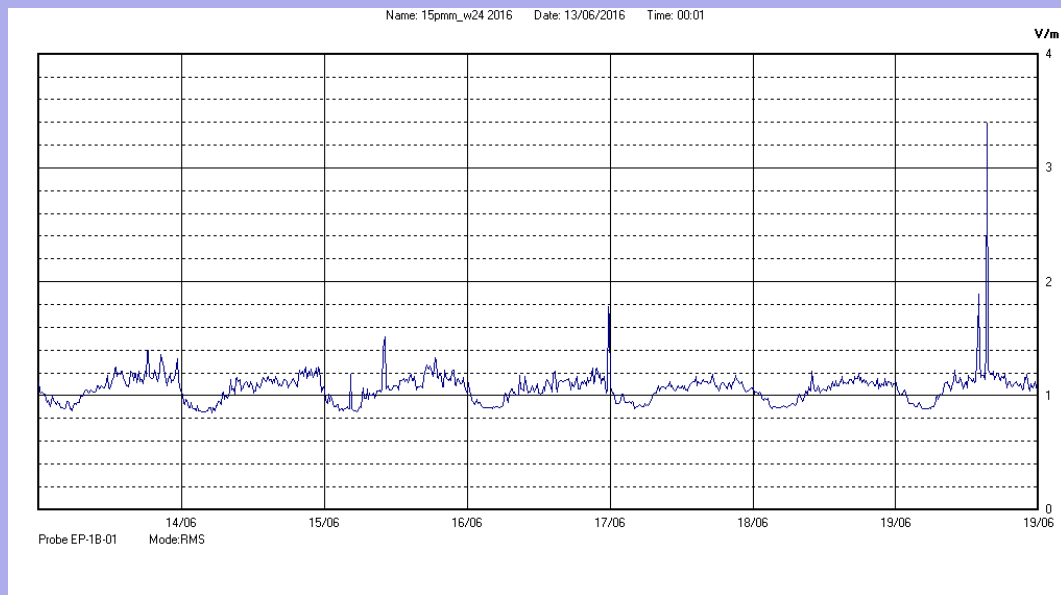

Dal 13 Giugno 2016 al 19 Giugno 2016

Centralina	4 CORDENONS
Comune	Cordenons
Indirizzo	Via Cervel, 68
Descrizione	Casa di riposo
Periodo	dal 13/06/2016
	al 19/06/2016

RISULTATO MISURAZIONE

Il parametro misurato è il campo elettrico (E) e la sua unità di misura è il Volt/metro (V/m). In tabella si riporta il valore medio massimo (Emax) riferito a un intervallo di tempo di 6 minuti; l'andamento della linea blu descrive l'evoluzione del campo elettromagnetico nell'arco dell'intera settimana. Nell'asse delle ascisse sono riportate le ore dei giorni monitorati, nelle ordinate il valore di campo elettromagnetico misurato in V/m.

Il valore limite di attenzione è fissato per legge (D.P.C.M. 08 luglio 2003) a 6,00 V/m.

VALORE MEDIO = 1,0 V/m
VALORE MASSIMO = 3,39 V/m