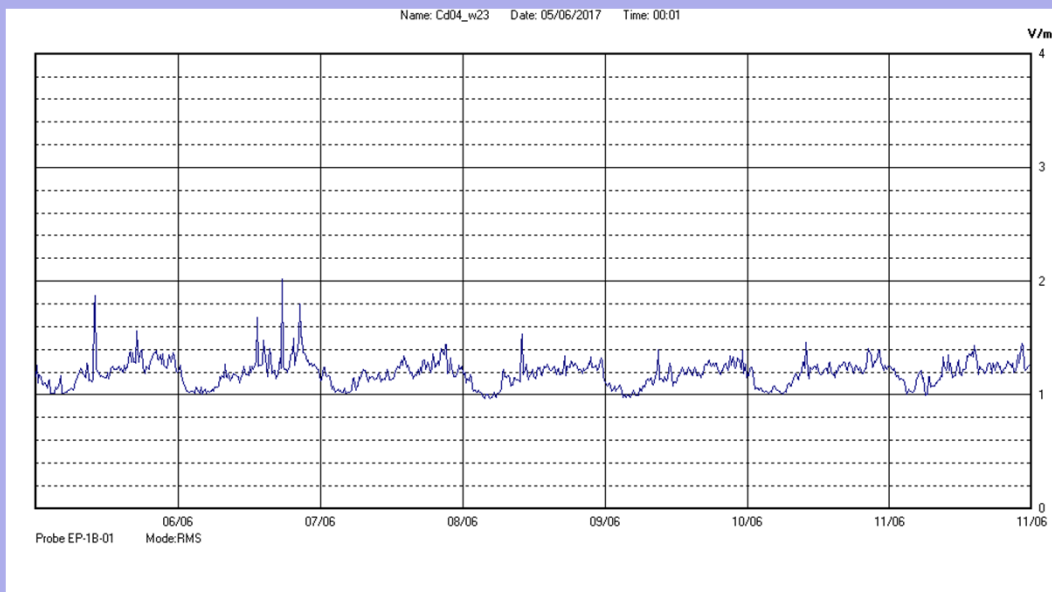

Dal 05 Giugno 2017 al 11 Giugno 2017

Centralina	4 CORDENONS
Comune	Cordenons
Indirizzo	Via Cervel, 68
Descrizione	Casa di riposo
Periodo	dal 05/06/2017
	al 11/06/2017

RISULTATO MISURAZIONE

Il parametro misurato è il campo elettrico (E) e la sua unità di misura è il Volt/metro (V/m). In tabella si riporta il valore medio massimo (E_{max}) riferito a un intervallo di tempo di 6 minuti; l'andamento della linea blu descrive l'evoluzione del campo elettromagnetico nell'arco dell'intera settimana. Nell'asse delle ascisse sono riportate le ore dei giorni monitorati, nelle ordinate il valore di campo elettromagnetico misurato in V/m.

Il valore limite di attenzione è fissato per legge (D.P.C.M. 08 luglio 2003) a 6,00 V/m.

VALORE MEDIO = 1,2 V/m
VALORE MASSIMO = 2,02 V/m