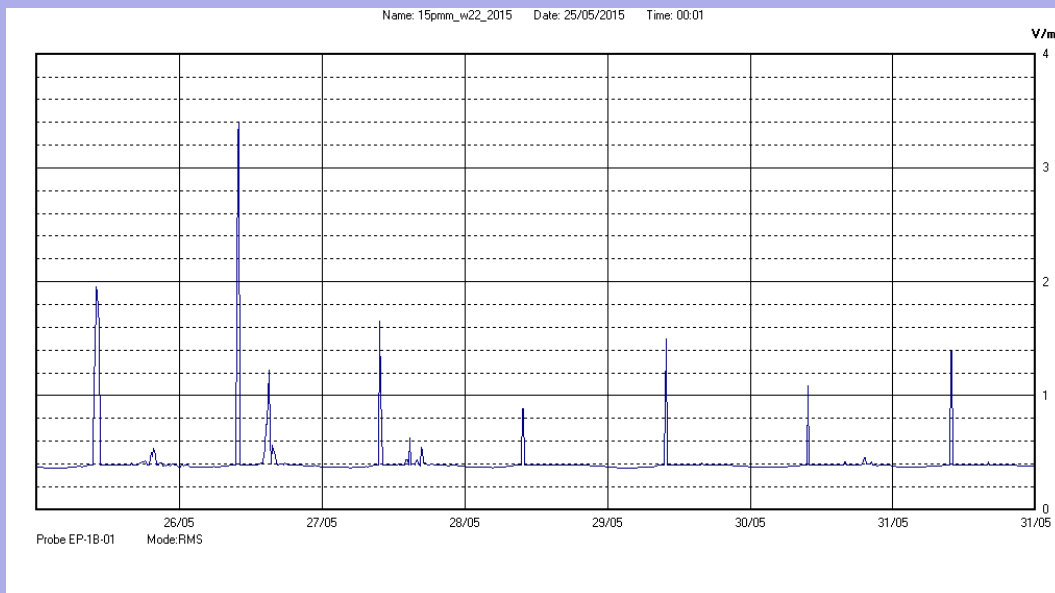

Maggio 2015 dal 25/05 al 31/05

Centralina	4 CORDENONS
Comune	Cordenons
Indirizzo	via Chiavornicchio
Descrizione	Magazzini comunali, terrazzo 1° piano
Periodo	dal 25/05/2015
	al 31/05/2015

RISULTATO MISURAZIONE

Il parametro misurato è il campo elettrico (E) e la sua unità di misura è il Volt/metro (V/m). In tabella si riporta il valore medio massimo (Emax) riferito a un intervallo di tempo di 6 minuti; l'andamento della linea blu descrive l'evoluzione del campo elettromagnetico nell'arco dell'intera settimana. Nell'asse delle ascisse sono riportate le ore dei giorni monitorati, nelle ordinate il valore di campo elettromagnetico misurato in V/m.

Il valore limite di attenzione è fissato per legge (D.P.C.M. 08 luglio 2003) a 6,00 V/m.

VALORE MEDIO = 0,4 V/m
VALORE MASSIMO = 1,22 V/m