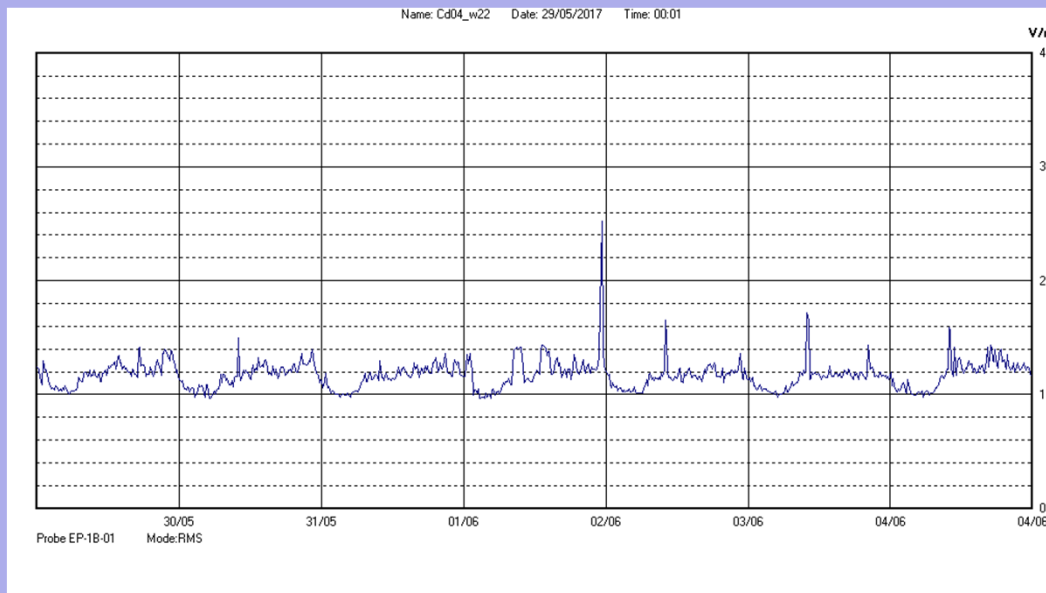

Dal 29 Maggio 2017 al 04 Giugno 2017

Centralina	4 CORDENONS
Comune	Cordenons
Indirizzo	Via Cervel, 68
Descrizione	Casa di riposo
Periodo	dal 29/05/2017
	al 04/06/2017

RISULTATO MISURAZIONE

Name: Cd04_w22 Date: 29/05/2017 Time: 00:01

Il parametro misurato è il campo elettrico (E) e la sua unità di misura è il Volt/metro (V/m). In tabella si riporta il valore medio massimo (E_{max}) riferito a un intervallo di tempo di 6 minuti; l'andamento della linea blu descrive l'evoluzione del campo elettromagnetico nell'arco dell'intera settimana. Nell'asse delle ascisse sono riportate le ore dei giorni monitorati, nelle ordinate il valore di campo elettromagnetico misurato in V/m.

Il valore limite di attenzione è fissato per legge (D.P.C.M. 08 luglio 2003) a 6,00 V/m.

VALORE MEDIO = 1,1 V/m
VALORE MASSIMO = 2,52 V/m