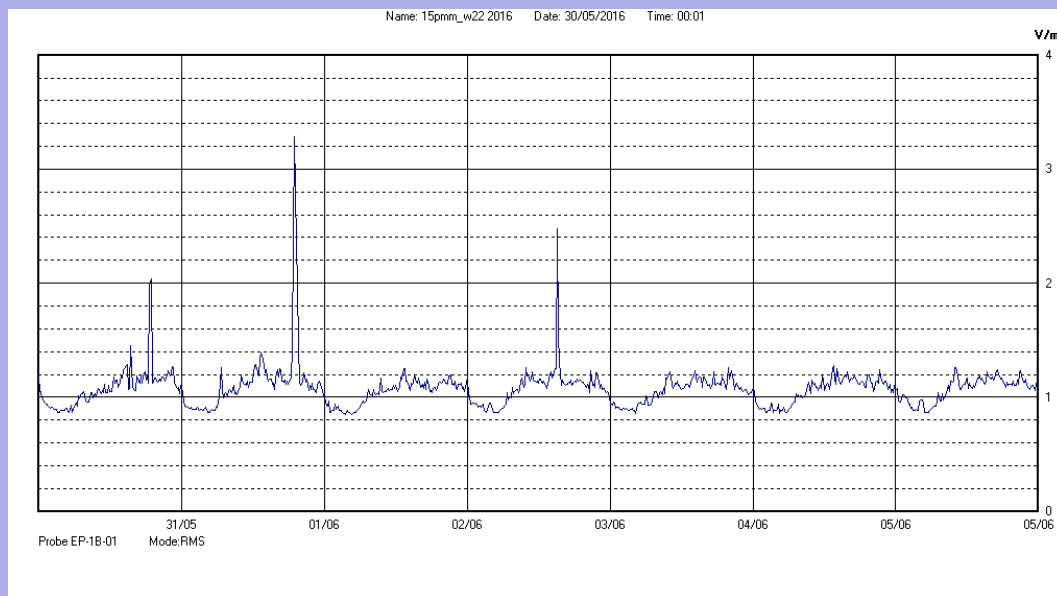

Dal 30 Maggio 2016 al 05 Giugno 2016

Centralina	4 CORDENONS
Comune	Cordenons
Indirizzo	Via Cervel, 68
Descrizione	Casa di riposo
Periodo	dal 30/05/2016
	al 05/06/2016

RISULTATO MISURAZIONE

Il parametro misurato è il campo elettrico (E) e la sua unità di misura è il Volt/metro (V/m). In tabella si riporta il valore medio massimo (E_{max}) riferito a un intervallo di tempo di 6 minuti; l'andamento della linea blu descrive l'evoluzione del campo elettromagnetico nell'arco dell'intera settimana. Nell'asse delle ascisse sono riportate le ore dei giorni monitorati, nelle ordinate il valore di campo elettromagnetico misurato in V/m.

Il valore limite di attenzione è fissato per legge (D.P.C.M. 08 luglio 2003) a 6,00 V/m.

VALORE MEDIO = 1,0 V/m
VALORE MASSIMO = 3,28 V/m