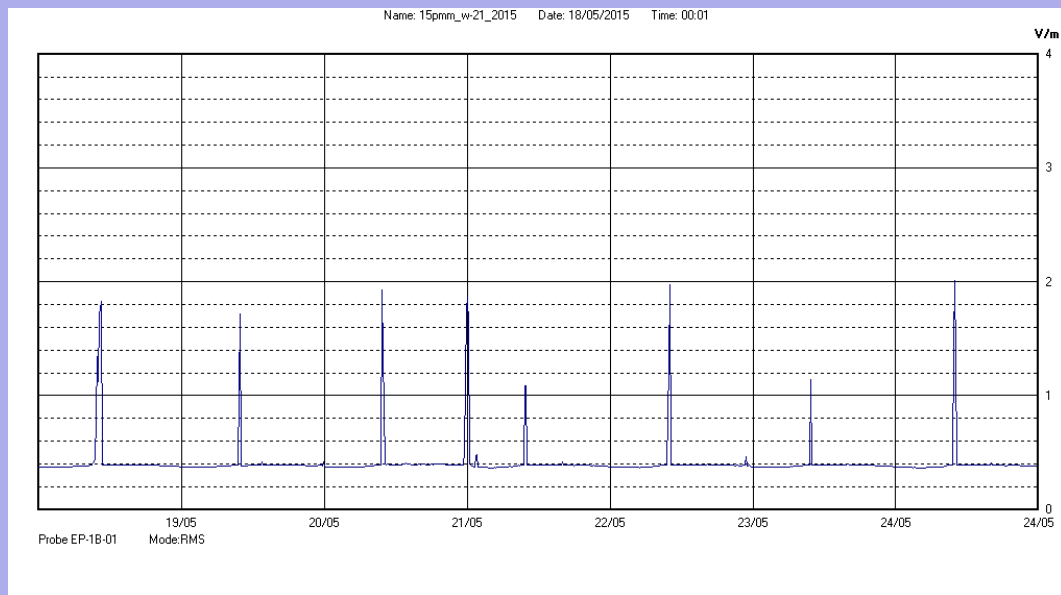

**Maggio 2015 dal 18/05 al 24/05**

Centralina	<b>4 CORDENONS</b>
Comune	<b>Cordenons</b>
Indirizzo	<b>via Chiavornicchio</b>
Descrizione	<b>Magazzini comunali, terrazzo 1° piano</b>
Periodo	<b>dal 18/05/2015</b>
	<b>al 24/05/2015</b>

**RISULTATO MISURAZIONE**

Il parametro misurato è il campo elettrico (E) e la sua unità di misura è il Volt/metro (V/m). In tabella si riporta il valore medio massimo (Emax) riferito a un intervallo di tempo di 6 minuti; l'andamento della linea blu descrive l'evoluzione del campo elettromagnetico nell'arco dell'intera settimana. Nell'asse delle ascisse sono riportate le ore dei giorni monitorati, nelle ordinate il valore di campo elettromagnetico misurato in V/m.

Il valore limite di attenzione è fissato per legge (D.P.C.M. 08 luglio 2003) a 6,00 V/m.

**VALORE MEDIO = 0,4 V/m**
**VALORE MASSIMO = 1,86 V/m**