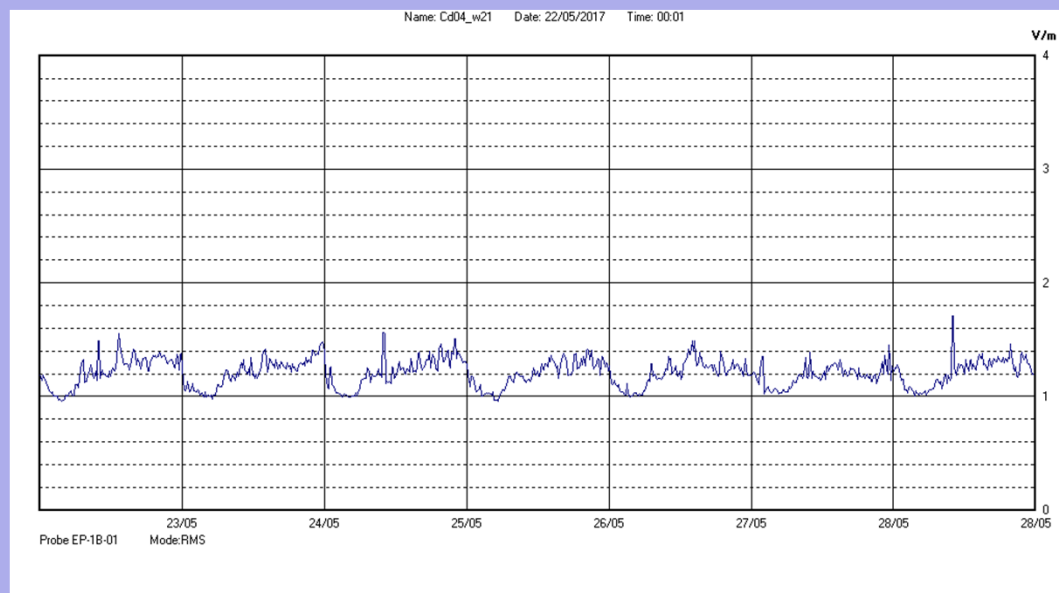

Dal 22 Maggio 2017 al 28 Maggio 2017

Centralina	4 CORDENONS
Comune	Cordenons
Indirizzo	Via Cervel, 68
Descrizione	Casa di riposo
Periodo	dal 22/05/2017
	al 28/05/2017

RISULTATO MISURAZIONE

Il parametro misurato è il campo elettrico (E) e la sua unità di misura è il Volt/metro (V/m). In tabella si riporta il valore medio massimo (E_{max}) riferito a un intervallo di tempo di 6 minuti; l'andamento della linea blu descrive l'evoluzione del campo elettromagnetico nell'arco dell'intera settimana. Nell'asse delle ascisse sono riportate le ore dei giorni monitorati, nelle ordinate il valore di campo elettromagnetico misurato in V/m.

Il valore limite di attenzione è fissato per legge (D.P.C.M. 08 luglio 2003) a 6,00 V/m.

VALORE MEDIO = 1,2 V/m
VALORE MASSIMO = 1,55 V/m