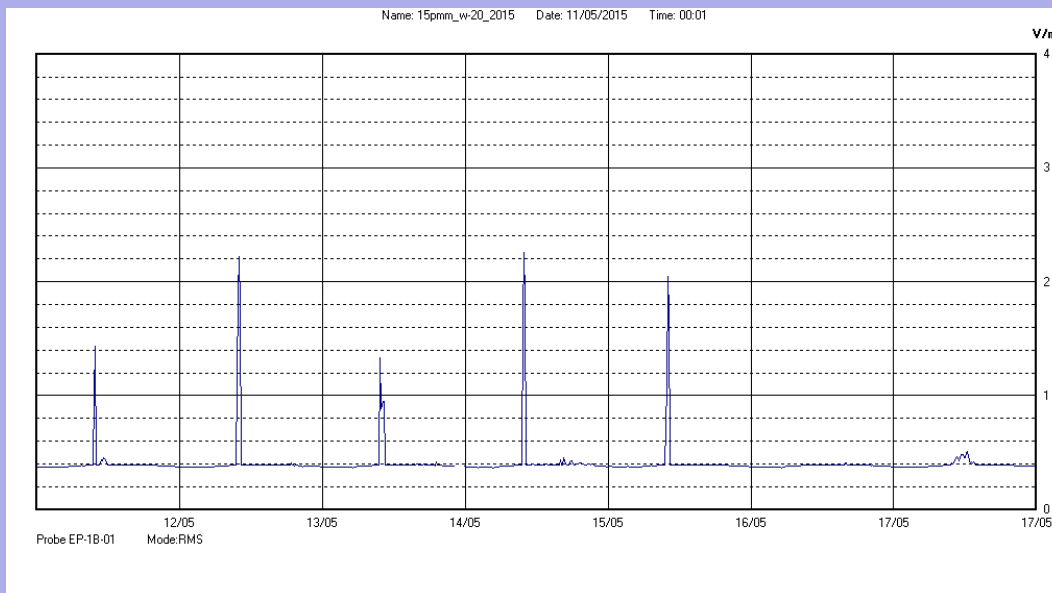

Maggio 2015 dal 11/05 al 17/05

Centralina	4 CORDENONS
Comune	Cordenons
Indirizzo	via Chiavornicchio
Descrizione	Magazzini comunali, terrazzo 1° piano
Periodo	dal 11/05/2015
	al 17/05/2015

RISULTATO MISURAZIONE

Il parametro misurato è il campo elettrico (E) e la sua unità di misura è il Volt/metro (V/m). In tabella si riporta il valore medio massimo (Emax) riferito a un intervallo di tempo di 6 minuti; l'andamento della linea blu descrive l'evoluzione del campo elettromagnetico nell'arco dell'intera settimana. Nell'asse delle ascisse sono riportate le ore dei giorni monitorati, nelle ordinate il valore di campo elettromagnetico misurato in V/m.

Il valore limite di attenzione è fissato per legge (D.P.C.M. 08 luglio 2003) a 6,00 V/m.

VALORE MEDIO = 0,4 V/m
VALORE MASSIMO = 0,51 V/m