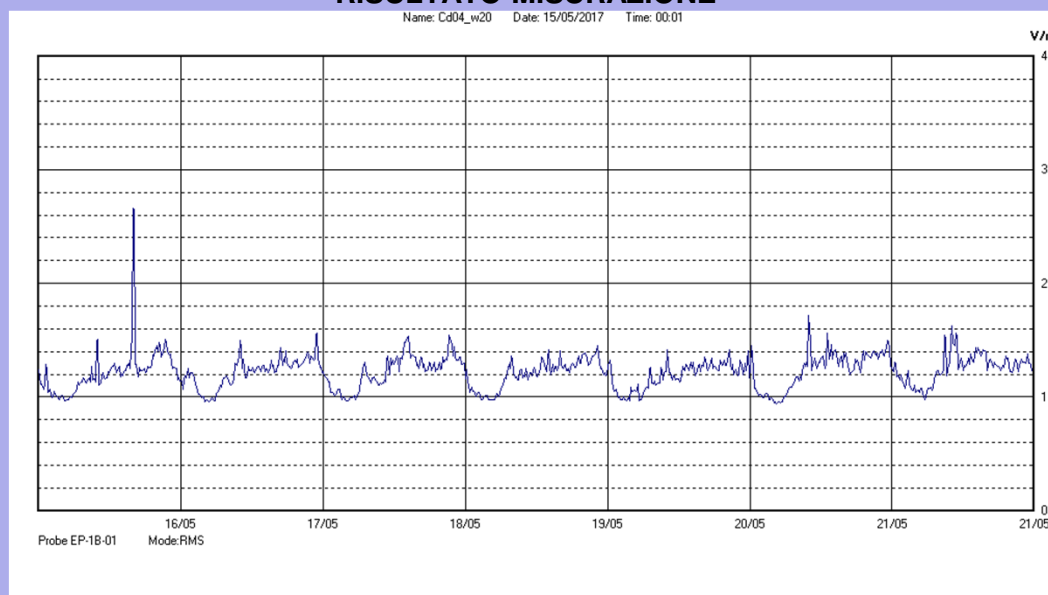

Dal 15 Maggio 2017 al 21 Maggio 2017

Centralina	4 CORDENONS
Comune	Cordenons
Indirizzo	Via Cervel, 68
Descrizione	Casa di riposo
Periodo	dal 15/05/2017
	al 21/05/2017

RISULTATO MISURAZIONE

Il parametro misurato è il campo elettrico (E) e la sua unità di misura è il Volt/metro (V/m). In tabella si riporta il valore medio massimo (E_{max}) riferito a un intervallo di tempo di 6 minuti; l'andamento della linea blu descrive l'evoluzione del campo elettromagnetico nell'arco dell'intera settimana. Nell'asse delle ascisse sono riportate le ore dei giorni monitorati, nelle ordinate il valore di campo elettromagnetico misurato in V/m.

Il valore limite di attenzione è fissato per legge (D.P.C.M. 08 luglio 2003) a 6,00 V/m.

VALORE MEDIO = 1,2 V/m
VALORE MASSIMO = 2,66 V/m