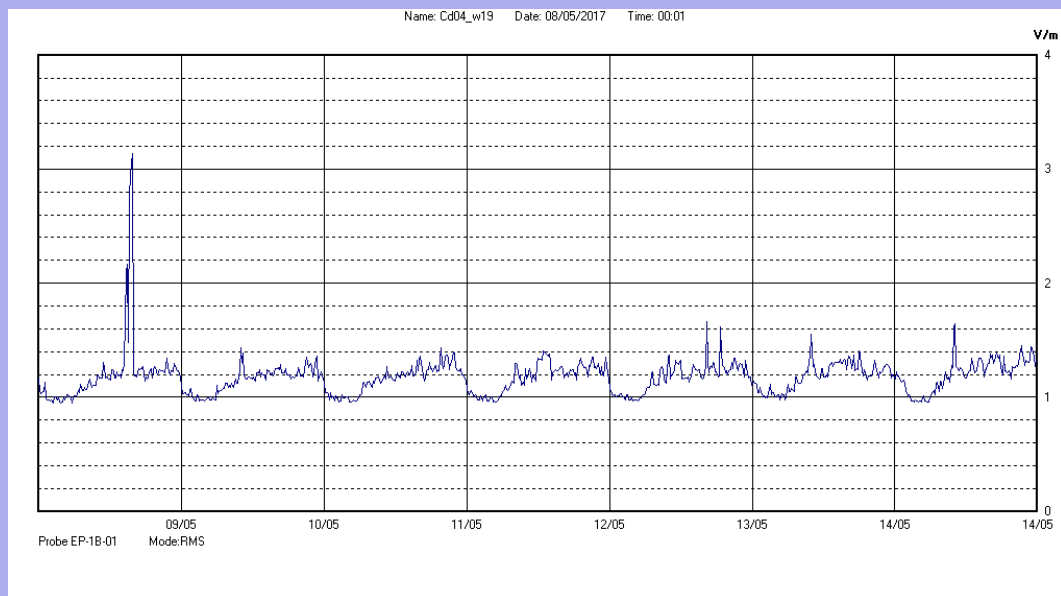

Dal 08 Maggio 2017 al 14 Maggio 2017

Centralina	4 CORDENONS
Comune	Cordenons
Indirizzo	Via Cervel, 68
Descrizione	Casa di riposo
Periodo	dal 08/05/2017
	al 14/05/2017

RISULTATO MISURAZIONE

Il parametro misurato è il campo elettrico (E) e la sua unità di misura è il Volt/metro (V/m). In tabella si riporta il valore medio massimo (Emax) riferito a un intervallo di tempo di 6 minuti; l'andamento della linea blu descrive l'evoluzione del campo elettromagnetico nell'arco dell'intera settimana. Nell'asse delle ascisse sono riportate le ore dei giorni monitorati, nelle ordinate il valore di campo elettromagnetico misurato in V/m.

Il valore limite di attenzione è fissato per legge (D.P.C.M. 08 luglio 2003) a 6,00 V/m.

VALORE MEDIO = 1,1 V/m
VALORE MASSIMO = 3,14 V/m