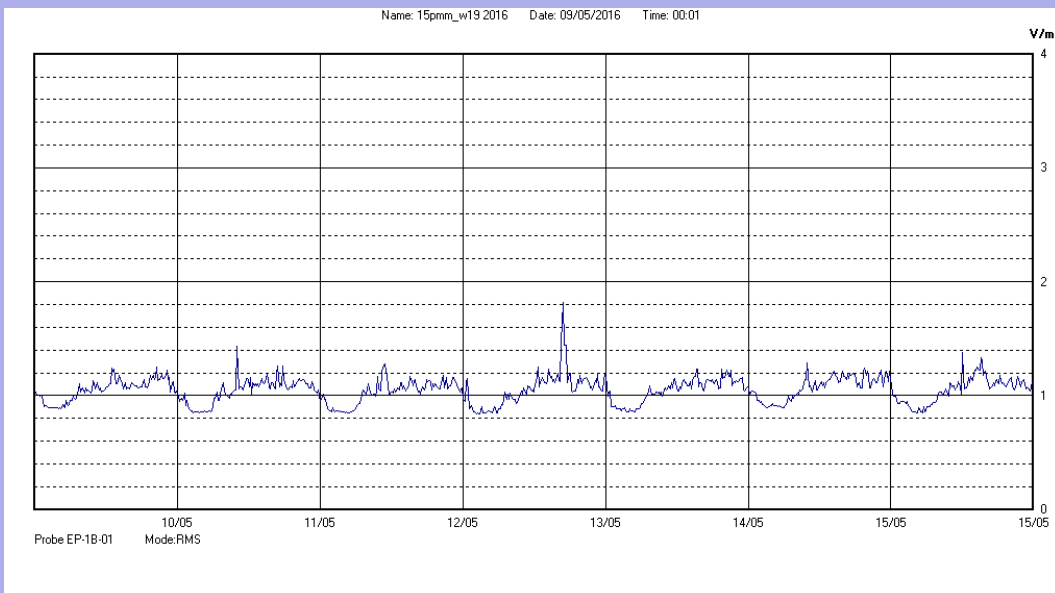

Dal 09 Maggio 2016 al 15 Maggio 2016

Centralina	4 CORDENONS
Comune	Cordenons
Indirizzo	Via Cervel, 68
Descrizione	Casa di riposo
Periodo	dal 09/05/2016
	al 15/05/2016

RISULTATO MISURAZIONE

Name: 15pmm_w19.2016 Date: 09/05/2016 Time: 00:01

Il parametro misurato è il campo elettrico (E) e la sua unità di misura è il Volt/metro (V/m). In tabella si riporta il valore medio massimo (Emax) riferito a un intervallo di tempo di 6 minuti; l'andamento della linea blu descrive l'evoluzione del campo elettromagnetico nell'arco dell'intera settimana. Nell'asse delle ascisse sono riportate le ore dei giorni monitorati, nelle ordinate il valore di campo elettromagnetico misurato in V/m.

Il valore limite di attenzione è fissato per legge (D.P.C.M. 08 luglio 2003) a 6,00 V/m.

VALORE MEDIO = 1,0 V/m
VALORE MASSIMO = 1,82 V/m