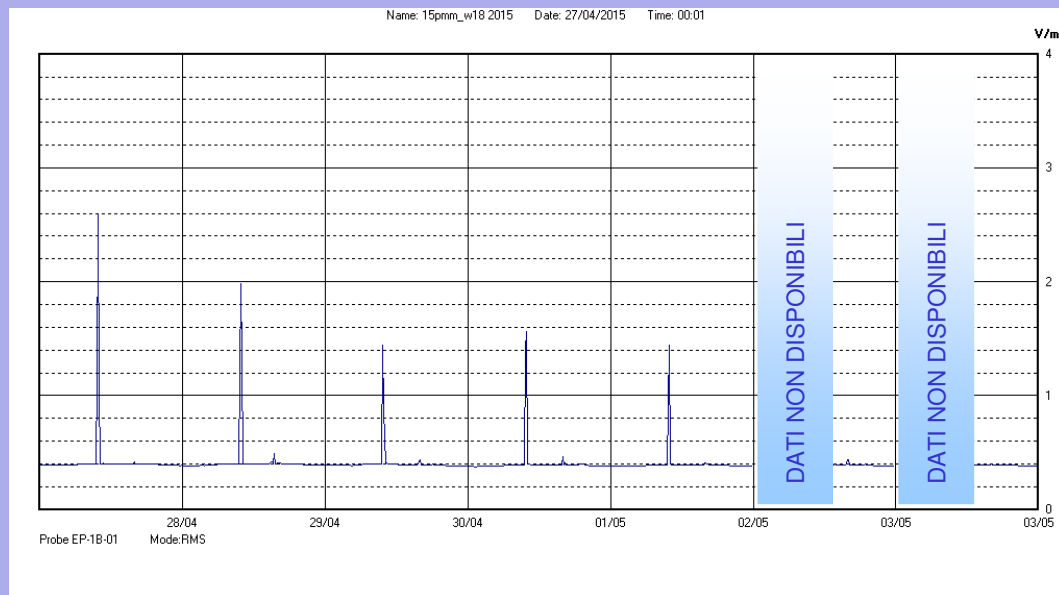

Dal 27/04/2015 al 03/05/2015

Centralina	4 CORDENONS
Comune	Cordenons
Indirizzo	via Chiavornicchio
Descrizione	Magazzini comunali, terrazzo 1° piano
Periodo	dal 27/04/2015
	al 03/05/2015

RISULTATO MISURAZIONE

Il parametro misurato è il campo elettrico (E) e la sua unità di misura è il Volt/metro (V/m). In tabella si riporta il valore medio massimo (Emax) riferito a un intervallo di tempo di 6 minuti; l'andamento della linea blu descrive l'evoluzione del campo elettromagnetico nell'arco dell'intera settimana. Nell'asse delle ascisse sono riportate le ore dei giorni monitorati, nelle ordinate il valore di campo elettromagnetico misurato in V/m.

Il valore limite di attenzione è fissato per legge (D.P.C.M. 08 luglio 2003) a 6,00 V/m.

VALORE MEDIO = 0,4 V/m
VALORE MASSIMO = 0,49 V/m