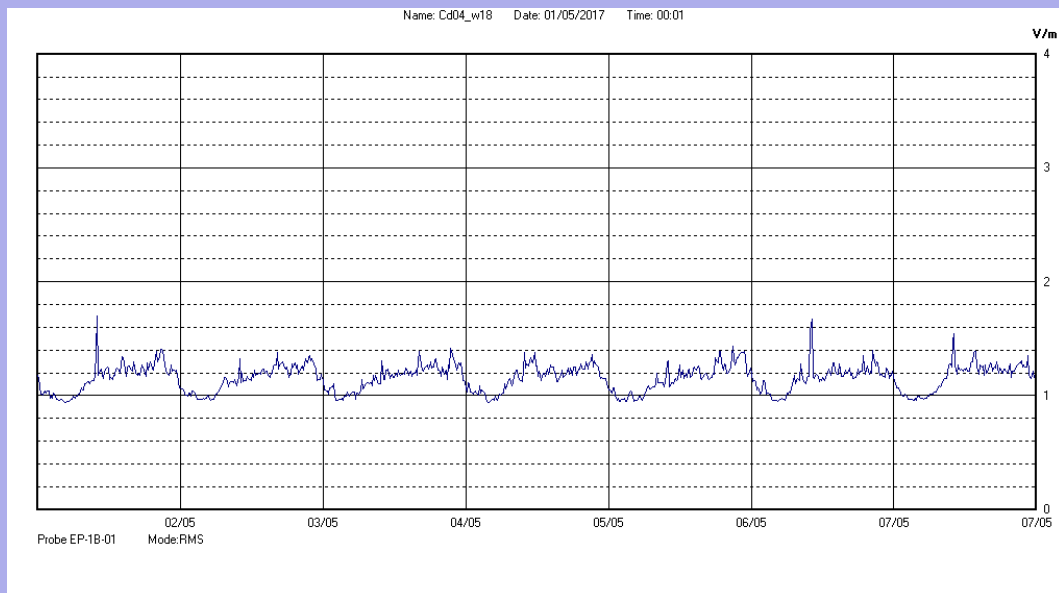

Dal 01 Maggio 2017 al 07 Maggio 2017

Centralina	4 CORDENONS
Comune	Cordenons
Indirizzo	Via Cervel, 68
Descrizione	Casa di riposo
Periodo	dal 01/05/2017
	al 07/05/2017

RISULTATO MISURAZIONE

Name: Cd04_w18 Date: 01/05/2017 Time: 00:01

Il parametro misurato è il campo elettrico (E) e la sua unità di misura è il Volt/metro (V/m). In tabella si riporta il valore medio massimo (Emax) riferito a un intervallo di tempo di 6 minuti; l'andamento della linea blu descrive l'evoluzione del campo elettromagnetico nell'arco dell'intera settimana. Nell'asse delle ascisse sono riportate le ore dei giorni monitorati, nelle ordinate il valore di campo elettromagnetico misurato in V/m.

Il valore limite di attenzione è fissato per legge (D.P.C.M. 08 luglio 2003) a 6,00 V/m.

VALORE MEDIO = 1,1 V/m
VALORE MASSIMO = 1,43 V/m