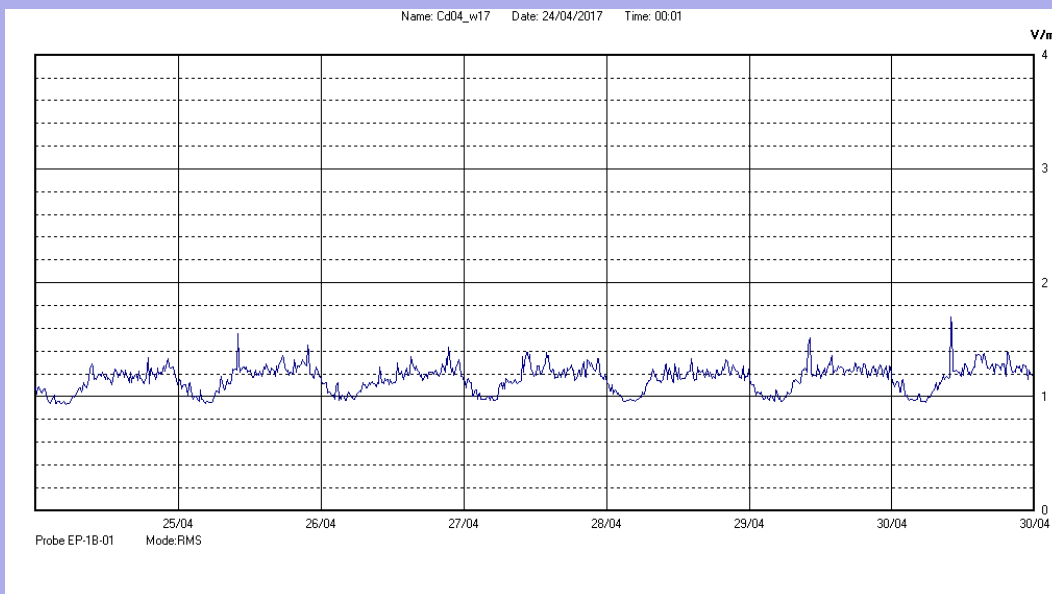

Dal 24 Aprile 2017 al 30 Aprile 2017

Centralina	4 CORDENONS
Comune	Cordenons
Indirizzo	Via Cervel, 68
Descrizione	Casa di riposo
Periodo	dal 24/04/2017
	al 30/04/2017

RISULTATO MISURAZIONE

Il parametro misurato è il campo elettrico (E) e la sua unità di misura è il Volt/metro (V/m). In tabella si riporta il valore medio massimo (Emax) riferito a un intervallo di tempo di 6 minuti; l'andamento della linea blu descrive l'evoluzione del campo elettromagnetico nell'arco dell'intera settimana. Nell'asse delle ascisse sono riportate le ore dei giorni monitorati, nelle ordinate il valore di campo elettromagnetico misurato in V/m.

Il valore limite di attenzione è fissato per legge (D.P.C.M. 08 luglio 2003) a 6,00 V/m.

VALORE MEDIO = 1,1 V/m
VALORE MASSIMO = 1,45 V/m