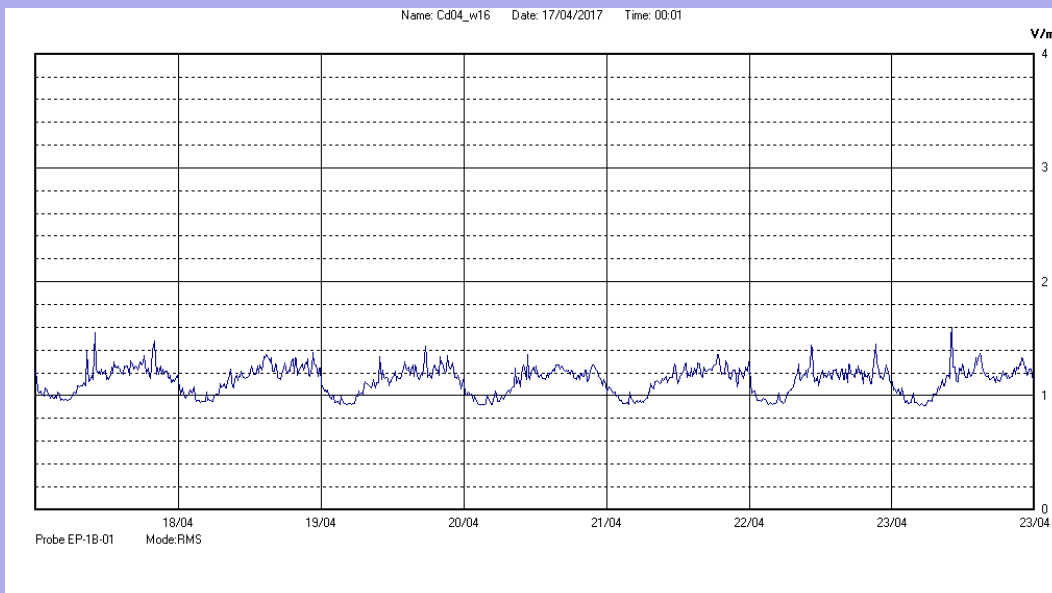

Dal 17 Aprile 2017 al 23 Aprile 2017

Centralina	4 CORDENONS
Comune	Cordenons
Indirizzo	Via Cervel, 68
Descrizione	Casa di riposo
Periodo	dal 17/04/2017
	al 23/04/2017

RISULTATO MISURAZIONE

Il parametro misurato è il campo elettrico (E) e la sua unità di misura è il Volt/metro (V/m). In tabella si riporta il valore medio massimo (Emax) riferito a un intervallo di tempo di 6 minuti; l'andamento della linea blu descrive l'evoluzione del campo elettromagnetico nell'arco dell'intera settimana. Nell'asse delle ascisse sono riportate le ore dei giorni monitorati, nelle ordinate il valore di campo elettromagnetico misurato in V/m.

Il valore limite di attenzione è fissato per legge (D.P.C.M. 08 luglio 2003) a 6,00 V/m.

VALORE MEDIO = 1,1 V/m
VALORE MASSIMO = 1,48 V/m