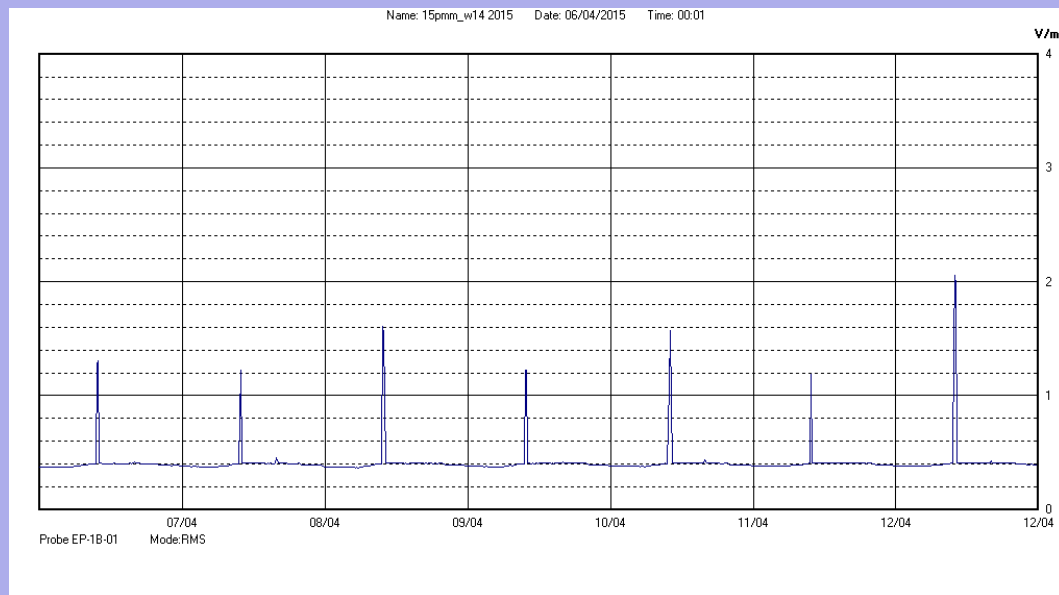

Aprile 2015 dal 06/04 al 12/04

Centralina	4 CORDENONS
Comune	Cordenons
Indirizzo	via Chiavornicchio
Descrizione	Magazzini comunali, terrazzo 1° piano
Periodo	dal 06/04/2015
	al 12/04/2015

RISULTATO MISURAZIONE

Il parametro misurato è il campo elettrico (E) e la sua unità di misura è il Volt/metro (V/m). In tabella si riporta il valore medio massimo (Emax) riferito a un intervallo di tempo di 6 minuti; l'andamento della linea blu descrive l'evoluzione del campo elettromagnetico nell'arco dell'intera settimana. Nell'asse delle ascisse sono riportate le ore dei giorni monitorati, nelle ordinate il valore di campo elettromagnetico misurato in V/m.

Il valore limite di attenzione è fissato per legge (D.P.C.M. 08 luglio 2003) a 6,00 V/m.

VALORE MEDIO = 0,4 V/m
VALORE MASSIMO = 0,42 V/m