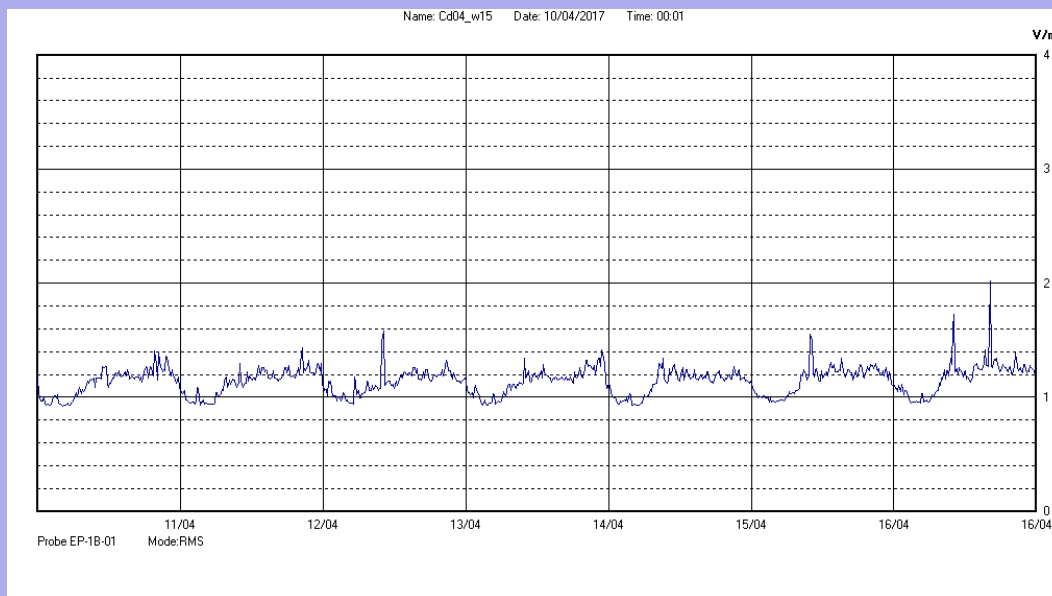

Dal 10 Aprile 2017 al 16 Aprile 2017

Centralina	4 CORDENONS
Comune	Cordenons
Indirizzo	Via Cervel, 68
Descrizione	Casa di riposo
Periodo	dal 10/04/2017
	al 16/04/2017

RISULTATO MISURAZIONE

Il parametro misurato è il campo elettrico (E) e la sua unità di misura è il Volt/metro (V/m). In tabella si riporta il valore medio massimo (E_{max}) riferito a un intervallo di tempo di 6 minuti; l'andamento della linea blu descrive l'evoluzione del campo elettromagnetico nell'arco dell'intera settimana. Nell'asse delle ascisse sono riportate le ore dei giorni monitorati, nelle ordinate il valore di campo elettromagnetico misurato in V/m.

Il valore limite di attenzione è fissato per legge (D.P.C.M. 08 luglio 2003) a 6,00 V/m.

VALORE MEDIO = 1,1 V/m
VALORE MASSIMO = 2,02 V/m