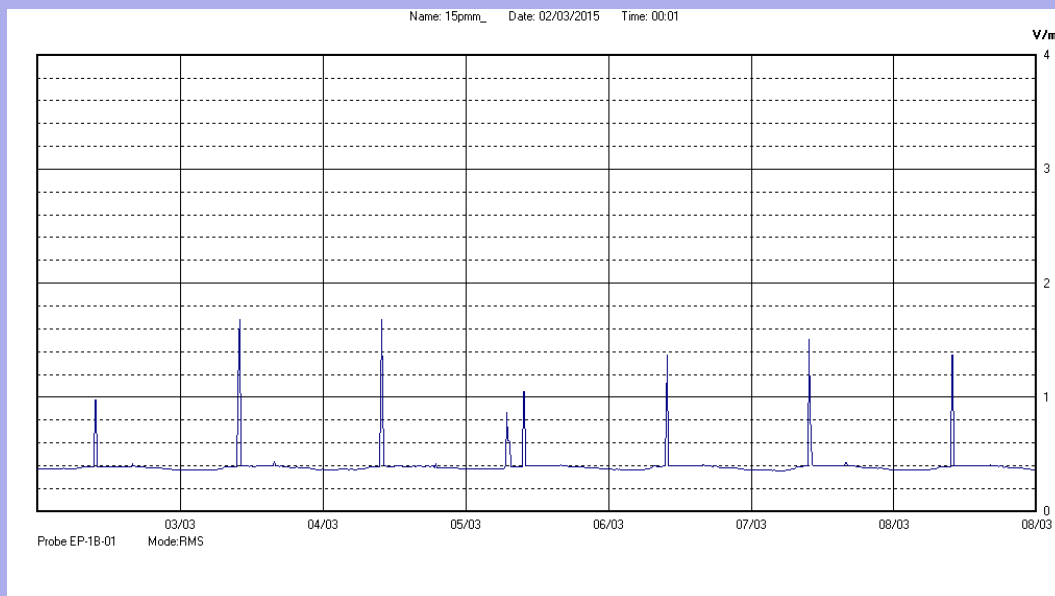

**RISULTATO MISURAZIONE**

Il parametro misurato è il campo elettrico (E) e la sua unità di misura è il Volt/metro (V/m). In tabella si riporta il valore medio massimo (Emax) riferito a un intervallo di tempo di 6 minuti; l'andamento della linea blu descrive l'evoluzione del campo elettromagnetico nell'arco dell'intera settimana. Nell'asse delle ascisse sono riportate le ore dei giorni monitorati, nelle ordinate il valore di campo elettromagnetico misurato in V/m.

Il valore limite di attenzione è fissato per legge (D.P.C.M. 08 luglio 2003) a 6,00 V/m.

**VALORE MEDIO = 0,4 V/m**
**VALORE MASSIMO = 0,87 V/m**