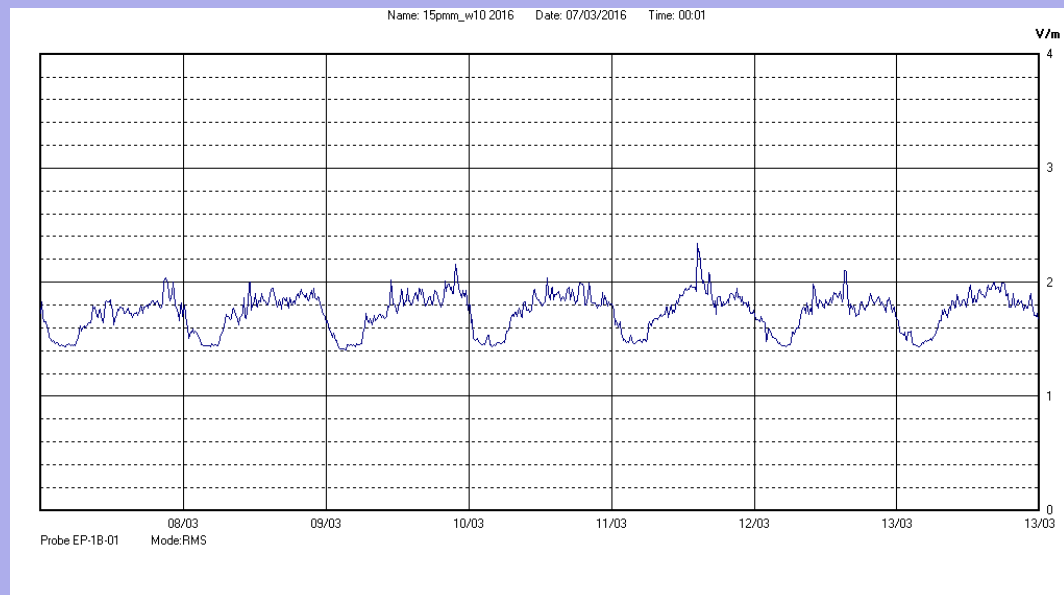

Centralina	<b>4 CORDENONS</b>
Comune	<b>Cordenons</b>
Indirizzo	<b>Via Cervel, 68</b>
Descrizione	<b>Casa di riposo</b>
Periodo	<b>dal 07/03/2016</b>
	<b>al 13/03/2016</b>

**RISULTATO MISURAZIONE**

Il parametro misurato è il campo elettrico (E) e la sua unità di misura è il Volt/metro (V/m). In tabella si riporta il valore medio massimo (Emax) riferito a un intervallo di tempo di 6 minuti; l'andamento della linea blu descrive l'evoluzione del campo elettromagnetico nell'arco dell'intera settimana. Nell'asse delle ascisse sono riportate le ore dei giorni monitorati, nelle ordinate il valore di campo elettromagnetico misurato in V/m.

Il valore limite di attenzione è fissato per legge (D.P.C.M. 08 luglio 2003) a 6,00 V/m.

**VALORE MEDIO = 1,7 V/m**
**VALORE MASSIMO = 2,34 V/m**